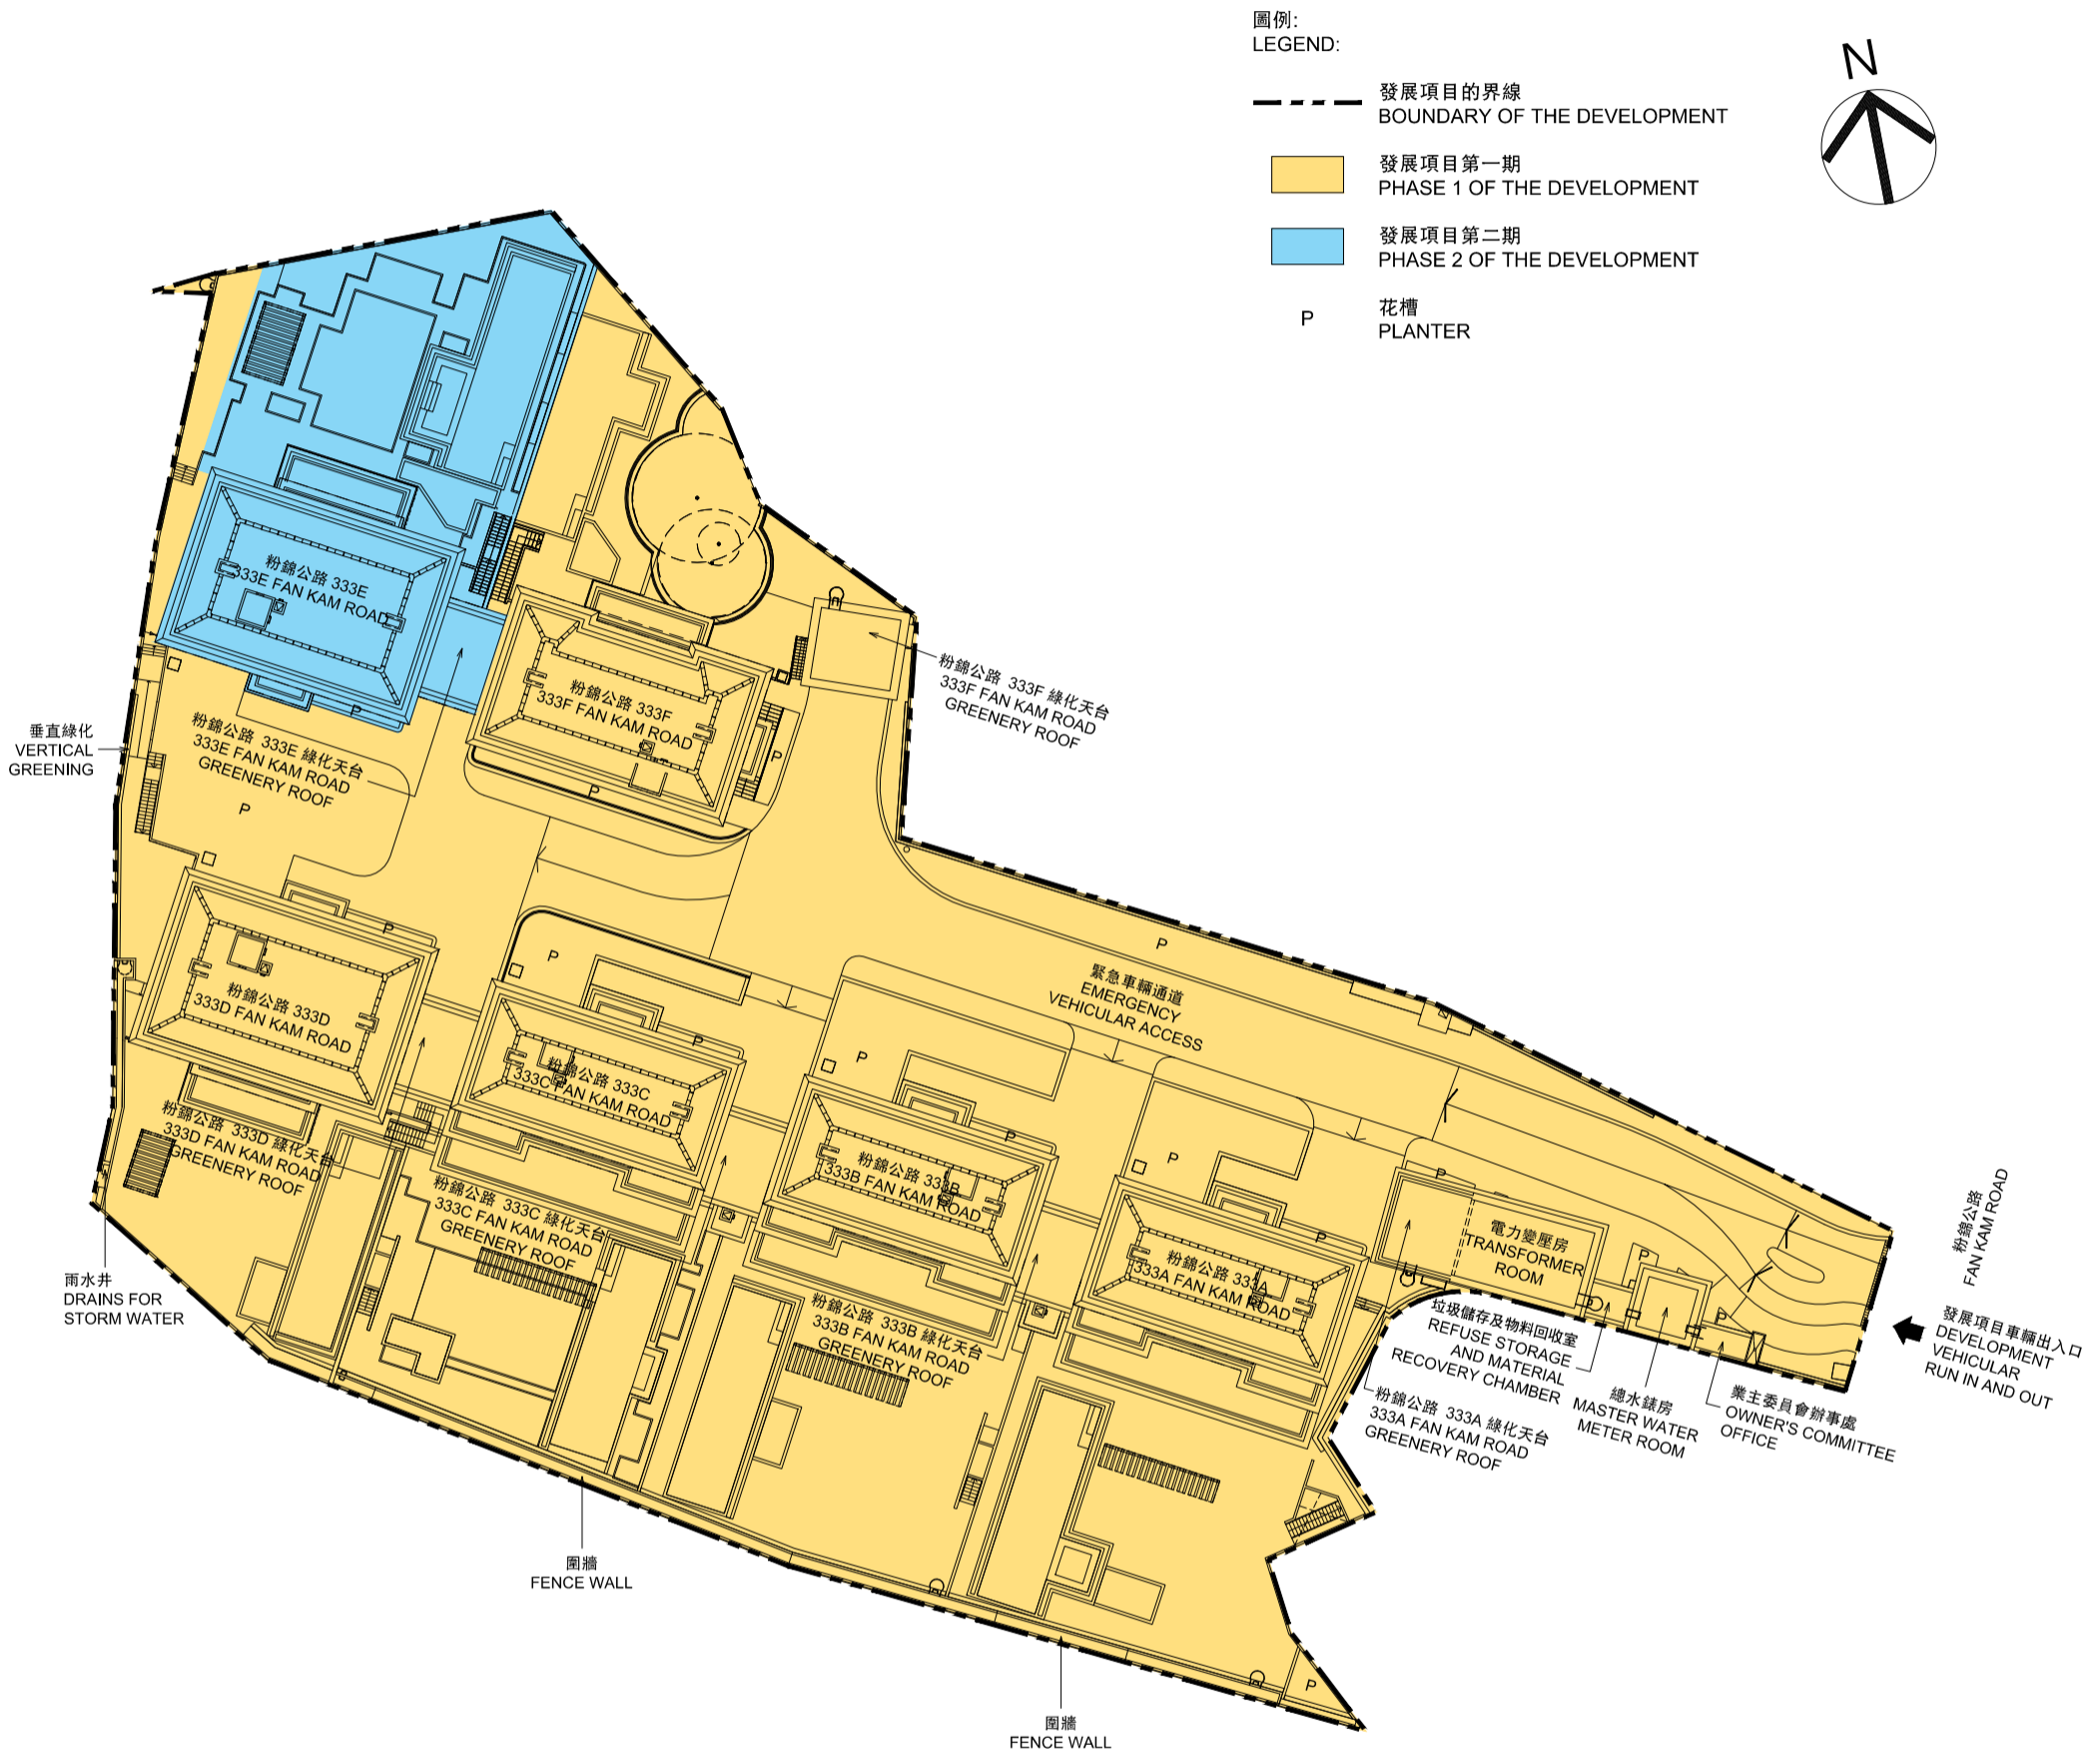

Layout Plan of the Development 發展項目的布局圖

比例尺: 0 10 20 (米)
SCALE: (Metres)