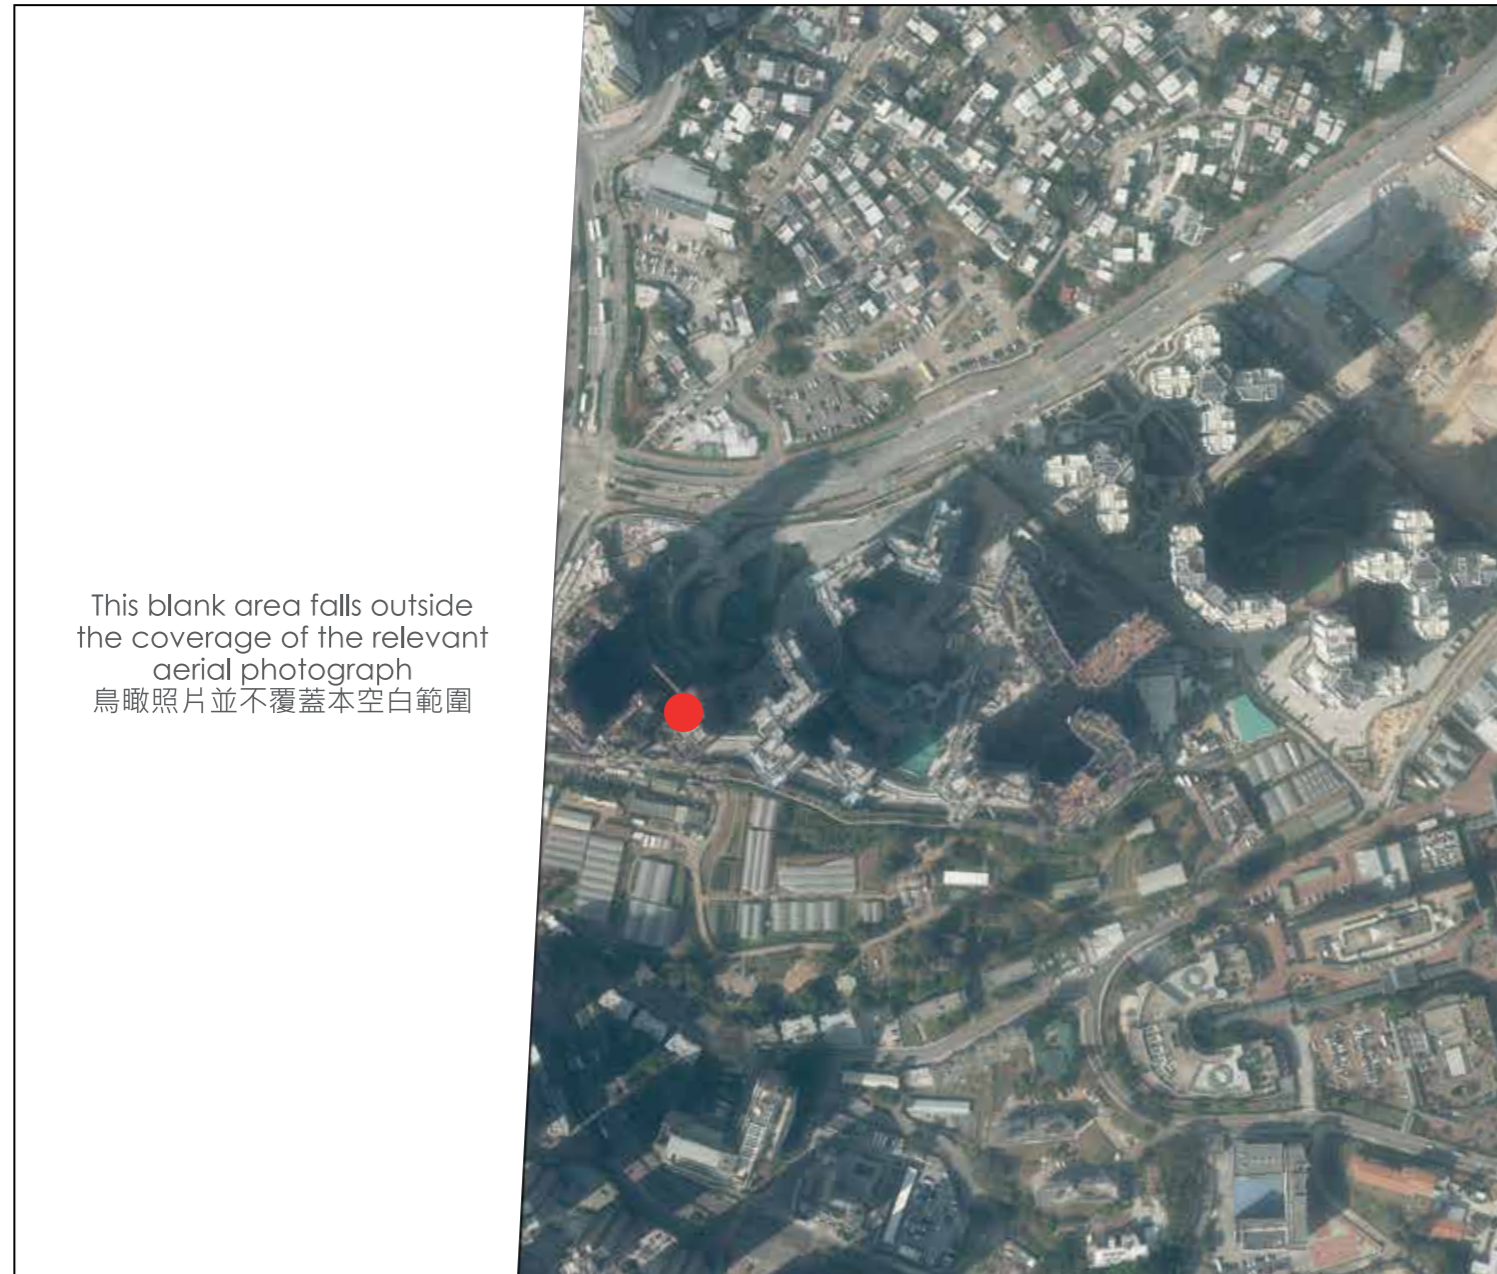

AERIAL PHOTOGRAPH OF THE PHASE 期數的鳥瞰照片

● Location of the Phase
期數的位置

Survey and Mapping Office, Lands Department, The Government of HKSAR © Copyright reserved - reproduction by permission only
香港特別行政區政府地政總署測繪處版權所有，未經許可，不得複製。

1. Notes :
1. Copy of the aerial photograph of the Phase is available for inspection at the sales office during opening hours.
  2. The aerial photograph may show more than the area required under the Residential Properties (First-hand Sales) Ordinance due to technical reason that the boundary of the Phase is irregular.

1. 備註：
1. 期數的鳥瞰照片之副本可於售樓處開放時間內免費查閱。
  2. 由於期數的邊界不規則的技術原因，此鳥瞰照片所顯示的範圍可能超過《一手住宅物業銷售條例》所規定的範圍。

Adopted from part of the aerial photograph taken by the Survey and Mapping Office of Lands Department as follow:
摘錄自地政總署測繪處之以下鳥瞰照片：

Photo No. 照片編號	Flying Height 飛行高度	Flight Date 飛行日期
E191131C	6,900 feet 6,900呎	27 February 2023 2023年2月27日