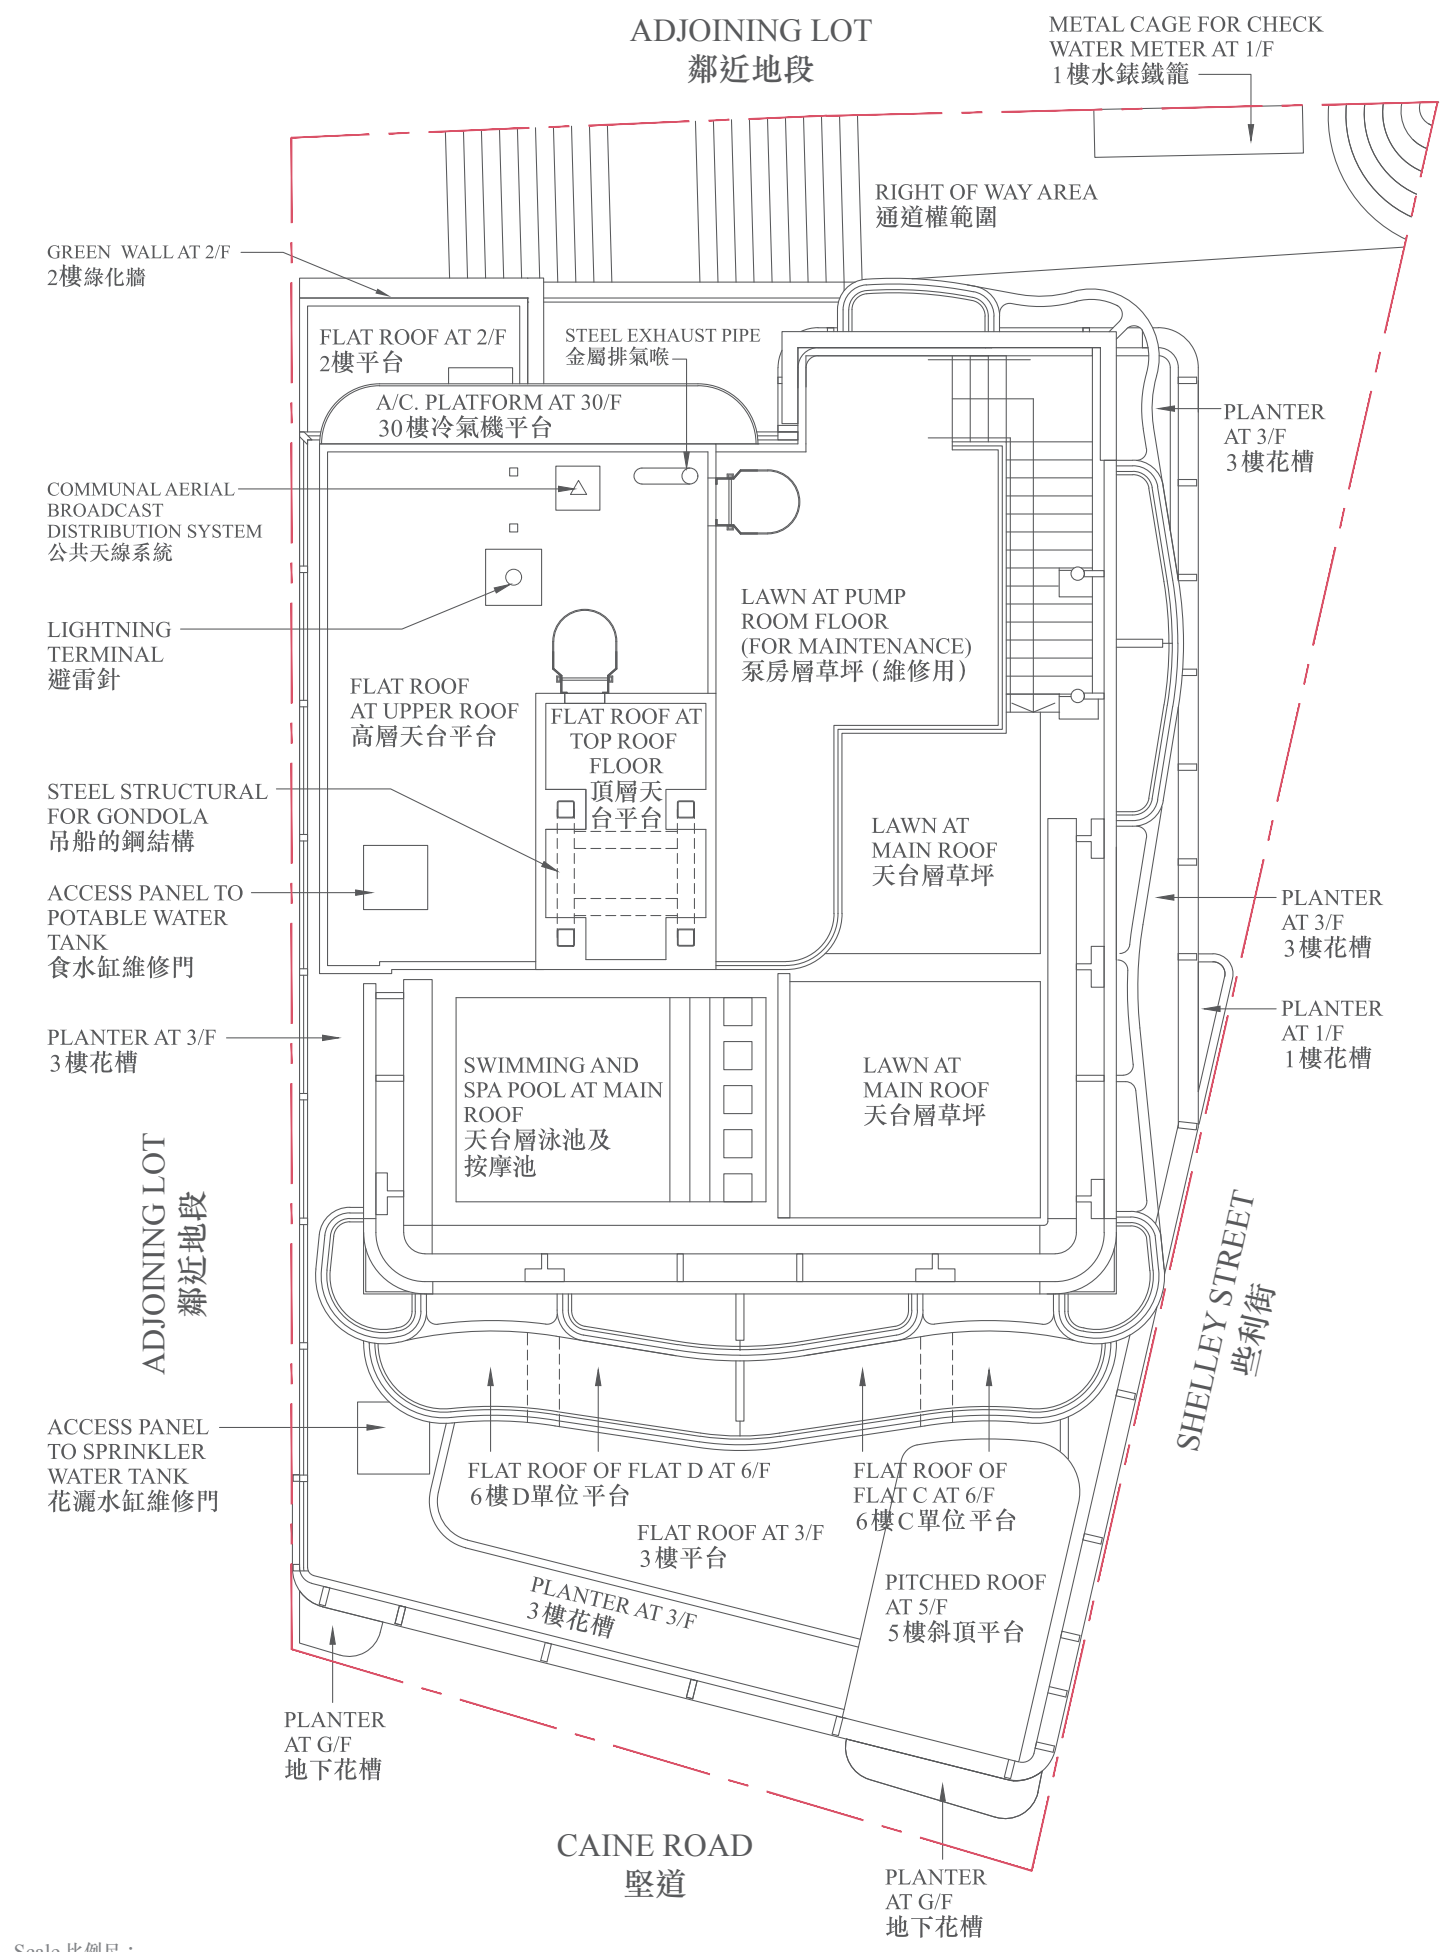

LAYOUT PLAN OF THE DEVELOPMENT
發展項目的布局圖

Scale 比例尺 :
0 5m (米)

--- Boundary Line of the Development
發展項目邊界線