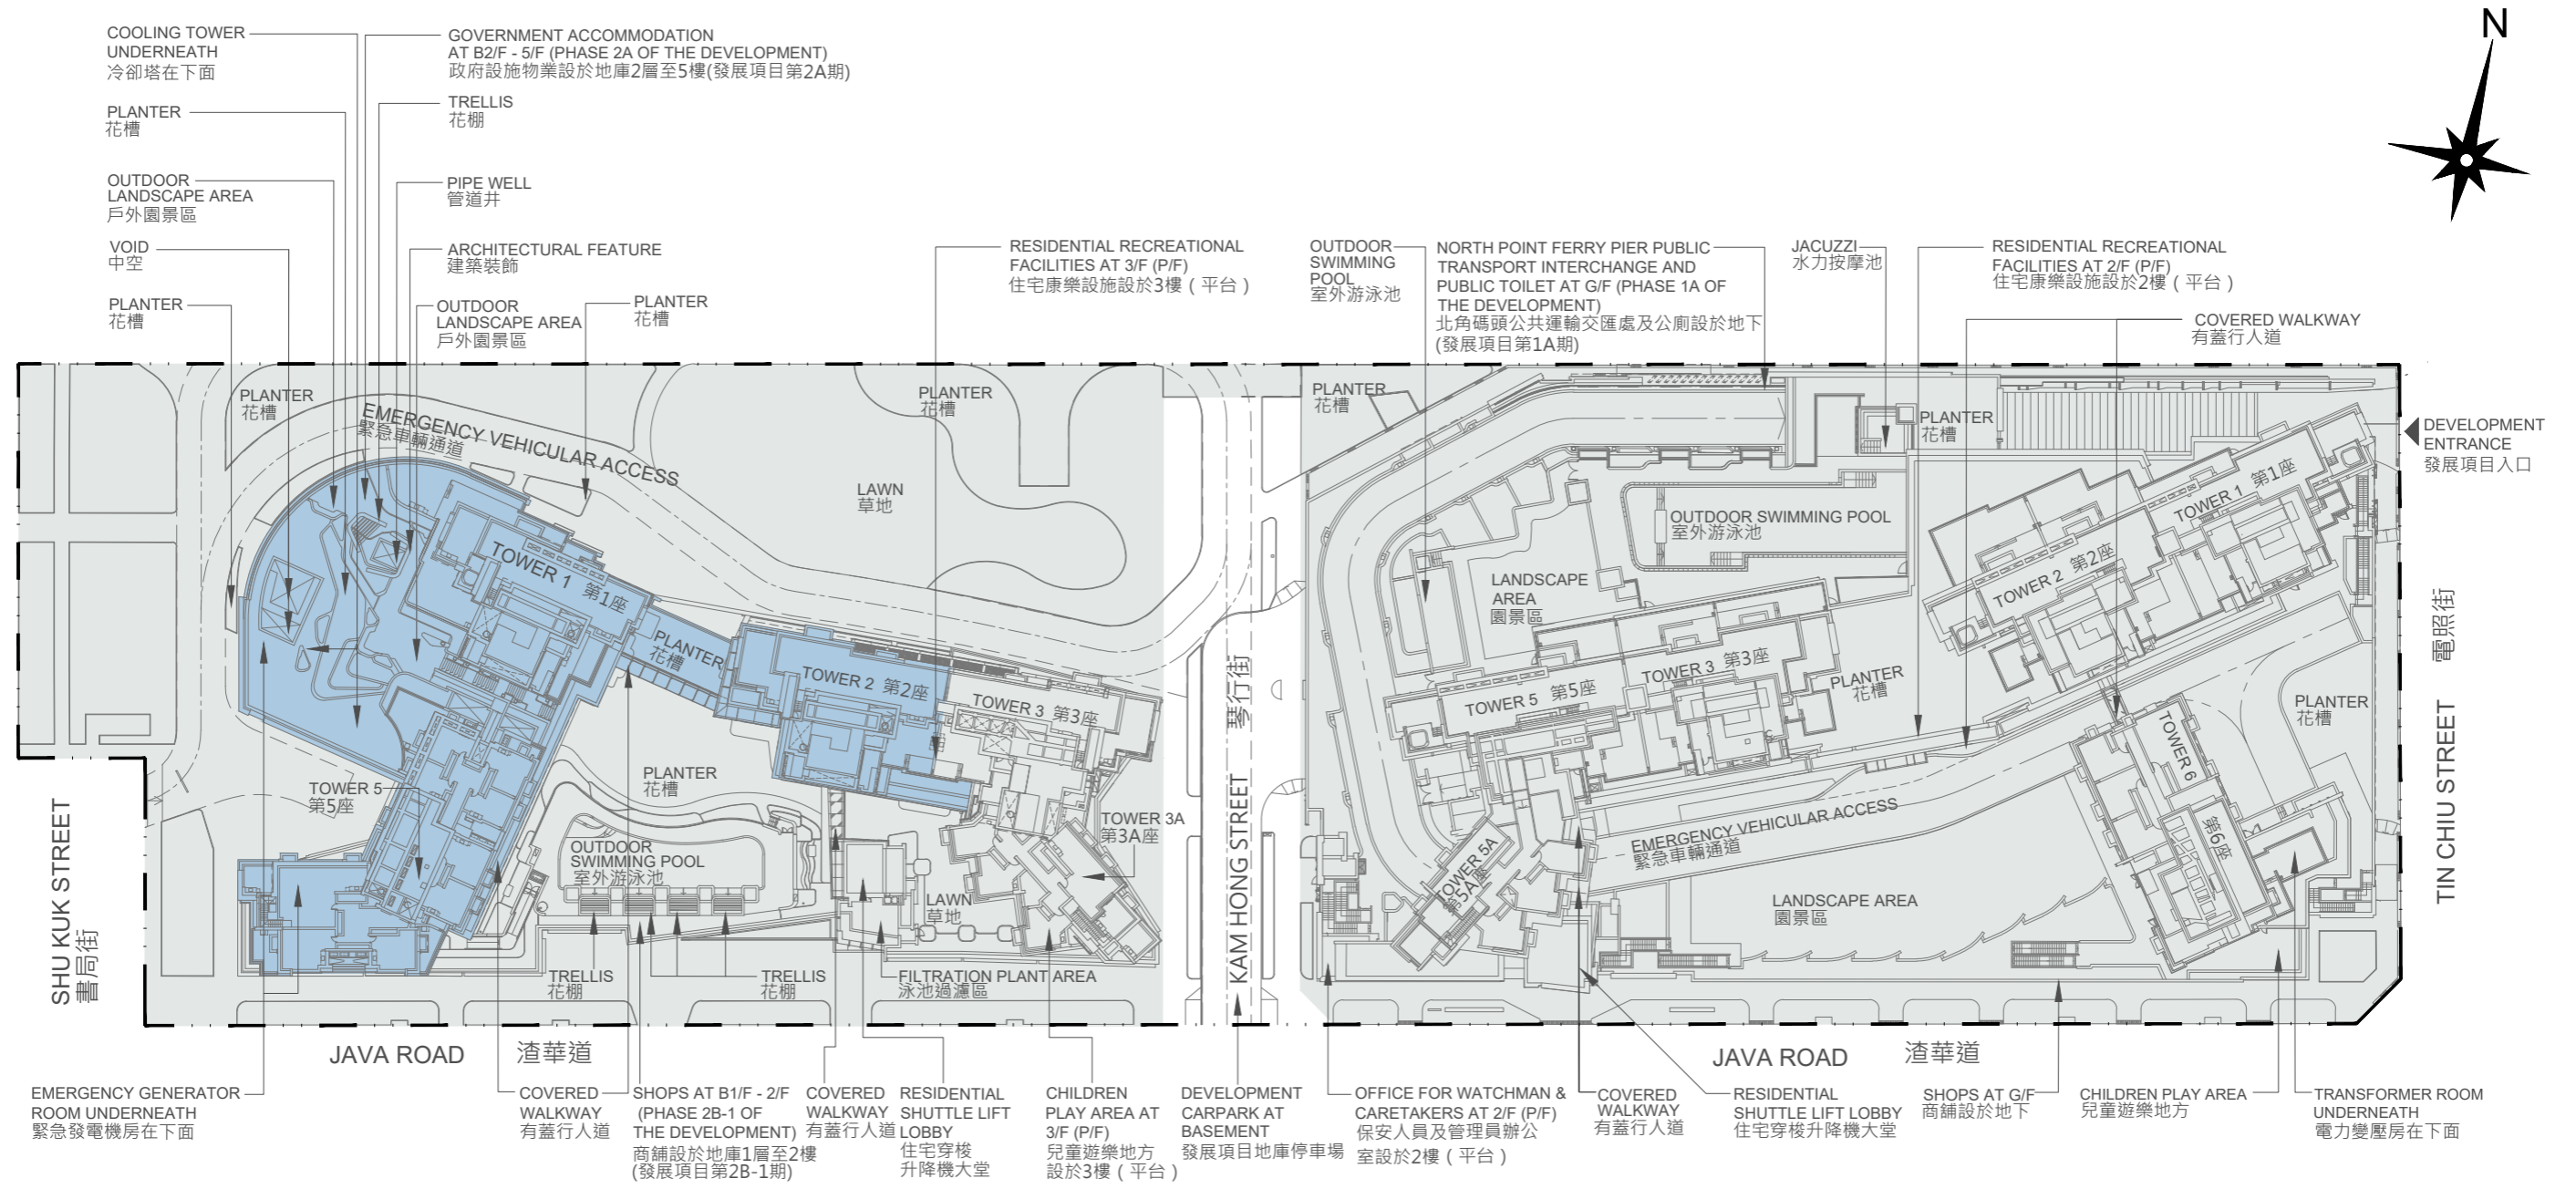

# LAYOUT PLAN OF THE DEVELOPMENT 發展項目的布局圖

- Other Phases of the Development 發展項目的其他期數
- Phase 2B-3 of the Development 發展項目第2B-3期
- Boundary of the Development 發展項目的界線

SCALE 比例 0 40 80M(米)