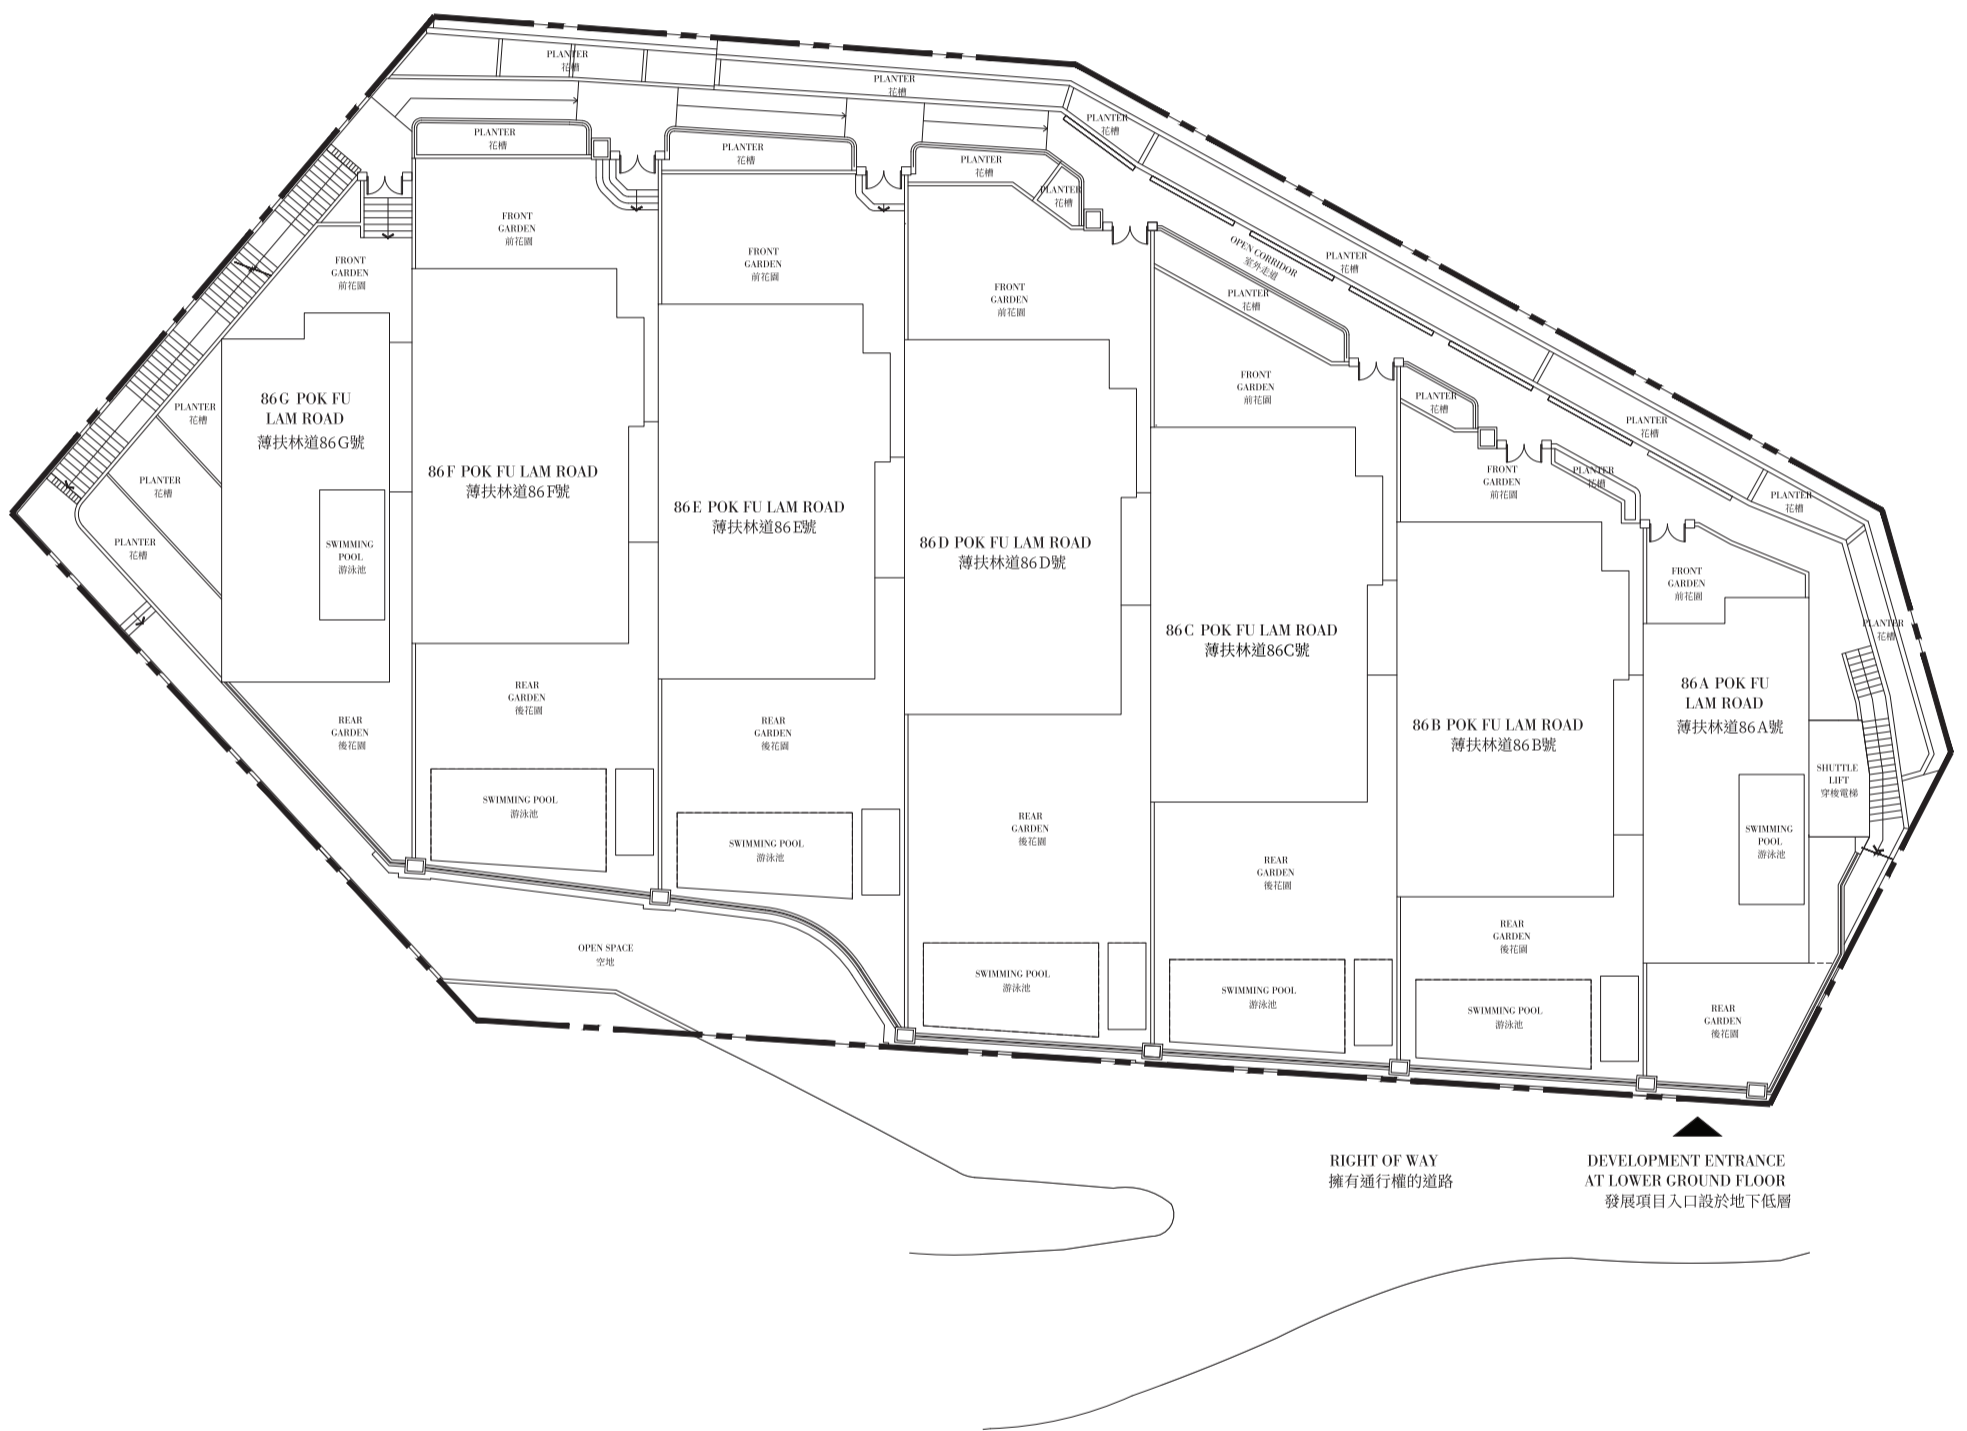

10 LAYOUT PLAN OF THE DEVELOPMENT 發展項目的布局圖

Layout Plan 布局圖

--- Boundary of the Development
發展項目邊界

SCALE 0m(米) 10m(米) 20m(米)
比例