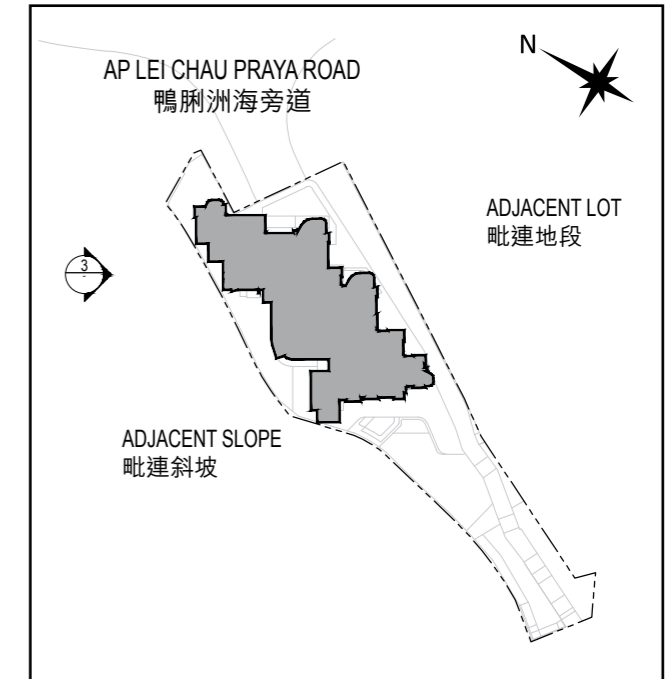

1. 以2025年9月11日的情況為準的發展項目經批准的建築圖則為基礎擬備；
2. 大致上與該發展項目的外觀一致。

B.L. ——— Boundary Line of the Development
發展項目的界線

Elevation plan 立面圖

**Elevation Plan 3
立面圖3**

**Key Plan
索引圖**

The Authorized Person for the Development has certified that the elevations shown on these plans:

1. 以2025年9月11日的情況為準的發展項目經批准的建築圖則為基礎擬備；
2. 大致上與該發展項目的外觀一致。

B.L. ——— Boundary Line of the Development
發展項目的界線

Elevation plan 立面圖

Elevation Plan 4
立面圖4

Key Plan
索引圖

The Authorized Person for the Development has certified that the elevations shown on these plans: