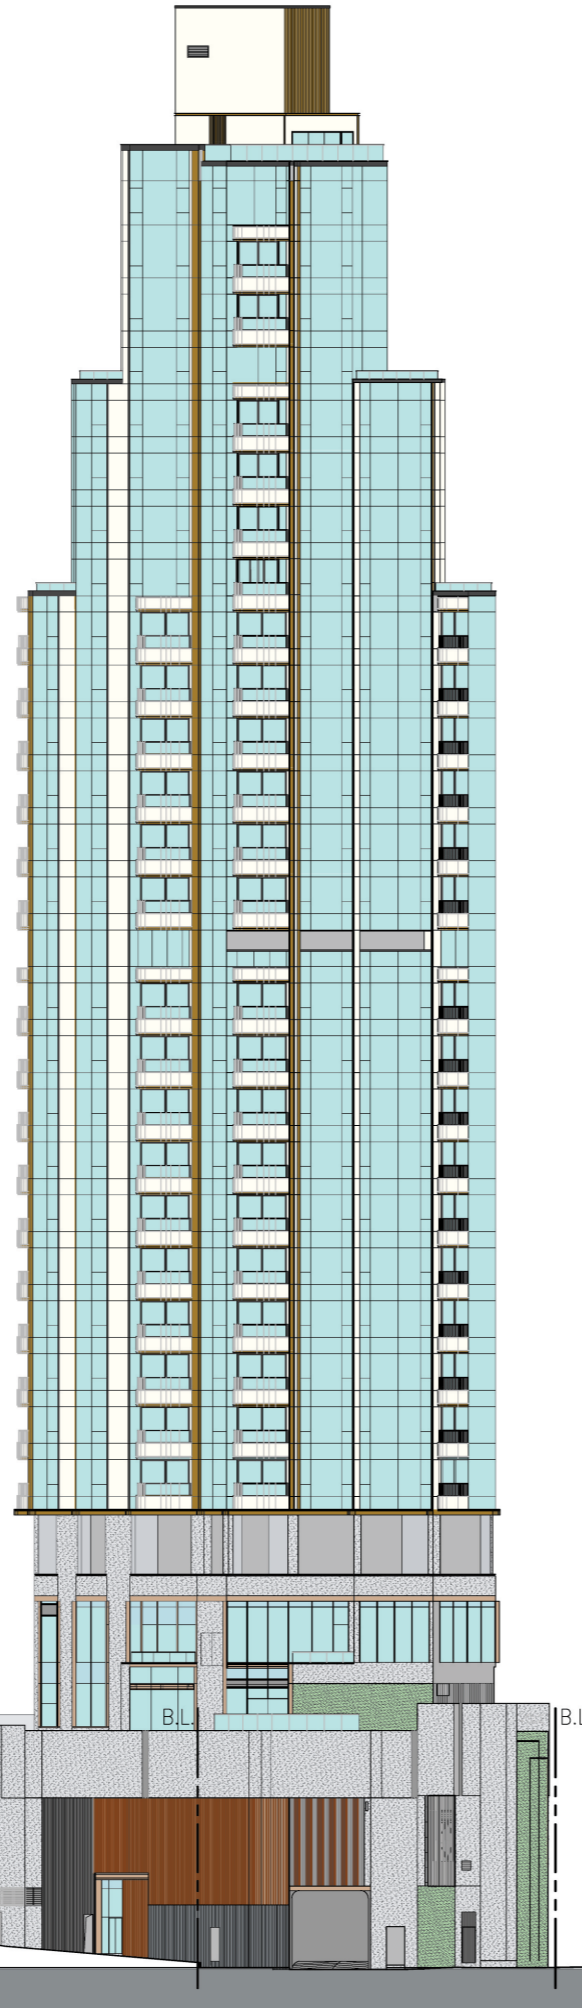

Elevation plan 立面圖

**Elevation Plan 1
立面圖1**

**Key Plan
索引圖**

The Authorized Person for the Development has certified that the elevations shown on these plans:

1. are prepared on the basis of the approved building plans for the Development as of 11 September 2025;
2. are in general accordance with the outward appearance of the Development.

發展項目的認可人士已證明本圖所顯示的立面：

1. 以2025年9月11日的情況為準的發展項目經批准的建築圖則為基礎擬備；
2. 大致上與該發展項目的外觀一致。

B.L. ——— Boundary Line of the Development
發展項目的界線

Elevation plan 立面圖

Elevation Plan 2
立面圖2

Key Plan
索引圖

The Authorized Person for the Development has certified that the elevations shown on these plans:

1. 以2025年9月11日的情況為準的發展項目經批准的建築圖則為基礎擬備；
2. 大致上與該發展項目的外觀一致。

B.L. ——— Boundary Line of the Development
發展項目的界線

Elevation plan 立面圖

**Elevation Plan 3
立面圖3**

**Key Plan
索引圖**

The Authorized Person for the Development has certified that the elevations shown on these plans:

1. 以2025年9月11日的情況為準的發展項目經批准的建築圖則為基礎擬備；
2. 大致上與該發展項目的外觀一致。

B.L. ——— Boundary Line of the Development
發展項目的界線

Elevation plan 立面圖

Elevation Plan 4
立面圖4

Key Plan
索引圖

The Authorized Person for the Development has certified that the elevations shown on these plans: