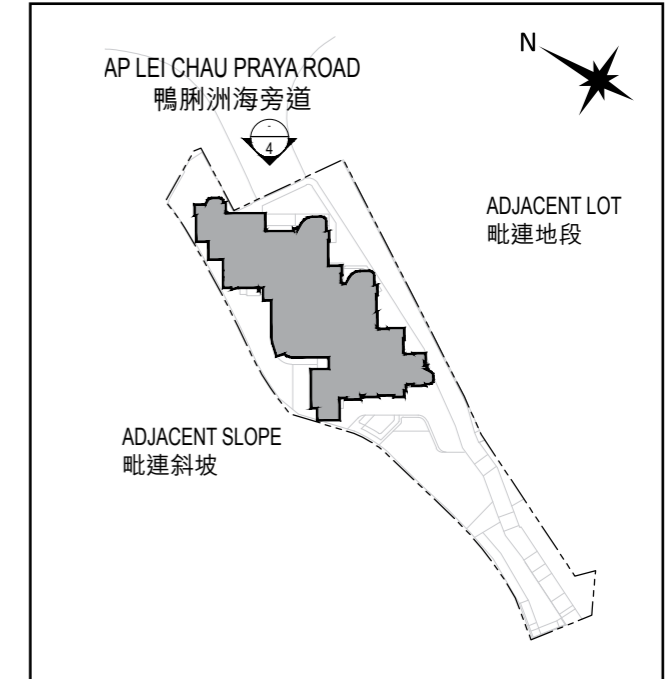

1. 以2025年9月11日的情況為準的發展項目經批准的建築圖則為基礎擬備；
2. 大致上與該發展項目的外觀一致。

B.L. ——— Boundary Line of the Development
發展項目的界線

Elevation plan 立面圖

Elevation Plan 4
立面圖4

Key Plan
索引圖

The Authorized Person for the Development has certified that the elevations shown on these plans:

1. 以2025年9月11日的情況為準的發展項目經批准的建築圖則為基礎擬備；
2. 大致上與該發展項目的外觀一致。

B.L. ——— Boundary Line of the Development
發展項目的界線