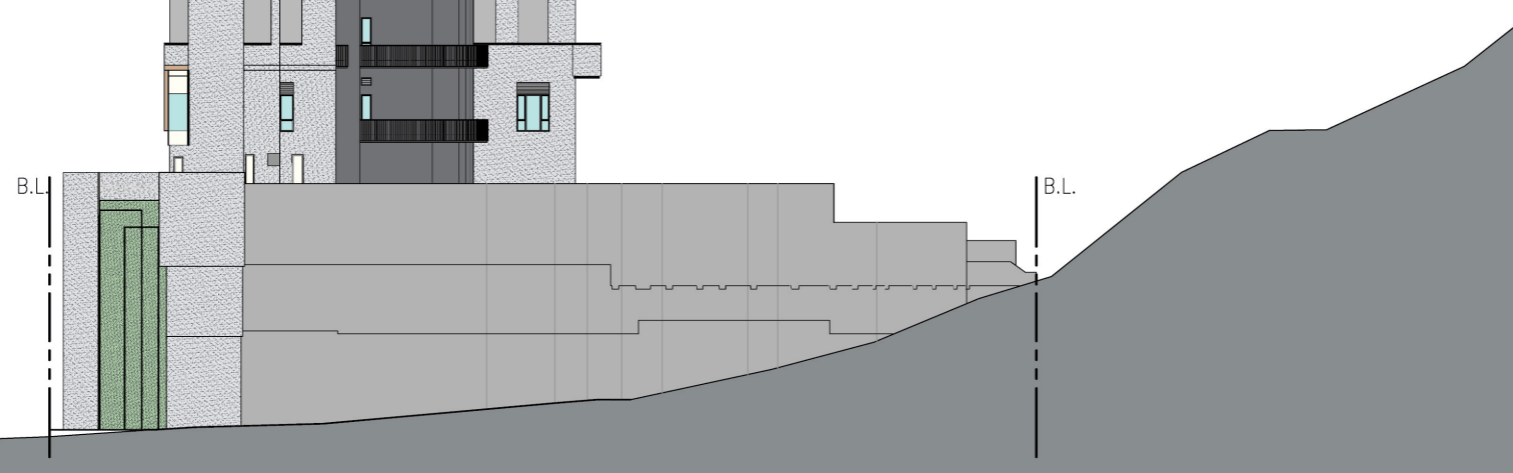

Key Plan
索引圖

The Authorized Person for the Development has certified that the elevations shown on these plans:

1. are prepared on the basis of the approved building plans for the Development as of 11 September 2025;
2. are in general accordance with the outward appearance of the Development.

發展項目的認可人士已證明本圖所顯示的立面：

1. 以2025年9月11日的情況為準的發展項目經批准的建築圖則為基礎擬備；
2. 大致上與該發展項目的外觀一致。

B.L. ——— Boundary Line of the Development
發展項目的界線