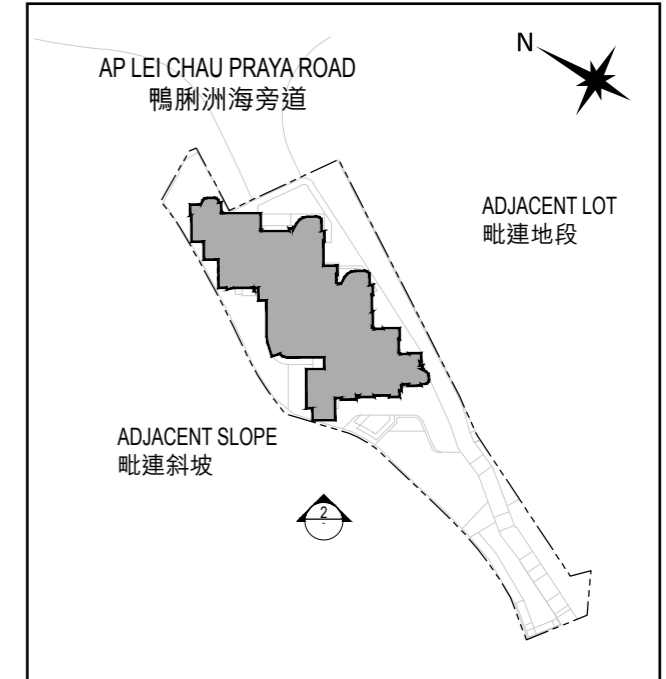

Elevation plan 立面圖

**Elevation Plan 1
立面圖1**

**Key Plan
索引圖**

The Authorized Person for the Development has certified that the elevations shown on these plans:

1. are prepared on the basis of the approved building plans for the Development as of 11 September 2025;
2. are in general accordance with the outward appearance of the Development.

發展項目的認可人士已證明本圖所顯示的立面：

1. 以2025年9月11日的情況為準的發展項目經批准的建築圖則為基礎擬備；
2. 大致上與該發展項目的外觀一致。

B.L. ——— Boundary Line of the Development
發展項目的界線

Elevation plan 立面圖

Elevation Plan 2
立面圖2

Key Plan
索引圖

The Authorized Person for the Development has certified that the elevations shown on these plans:

1. 以2025年9月11日的情況為準的發展項目經批准的建築圖則為基礎擬備；
2. 大致上與該發展項目的外觀一致。

B.L. ——— Boundary Line of the Development
發展項目的界線

Elevation plan 立面圖

**Elevation Plan 3
立面圖3**

**Key Plan
索引圖**

The Authorized Person for the Development has certified that the elevations shown on these plans:

1. 以2025年9月11日的情況為準的發展項目經批准的建築圖則為基礎擬備；
2. 大致上與該發展項目的外觀一致。

B.L. ——— Boundary Line of the Development
發展項目的界線