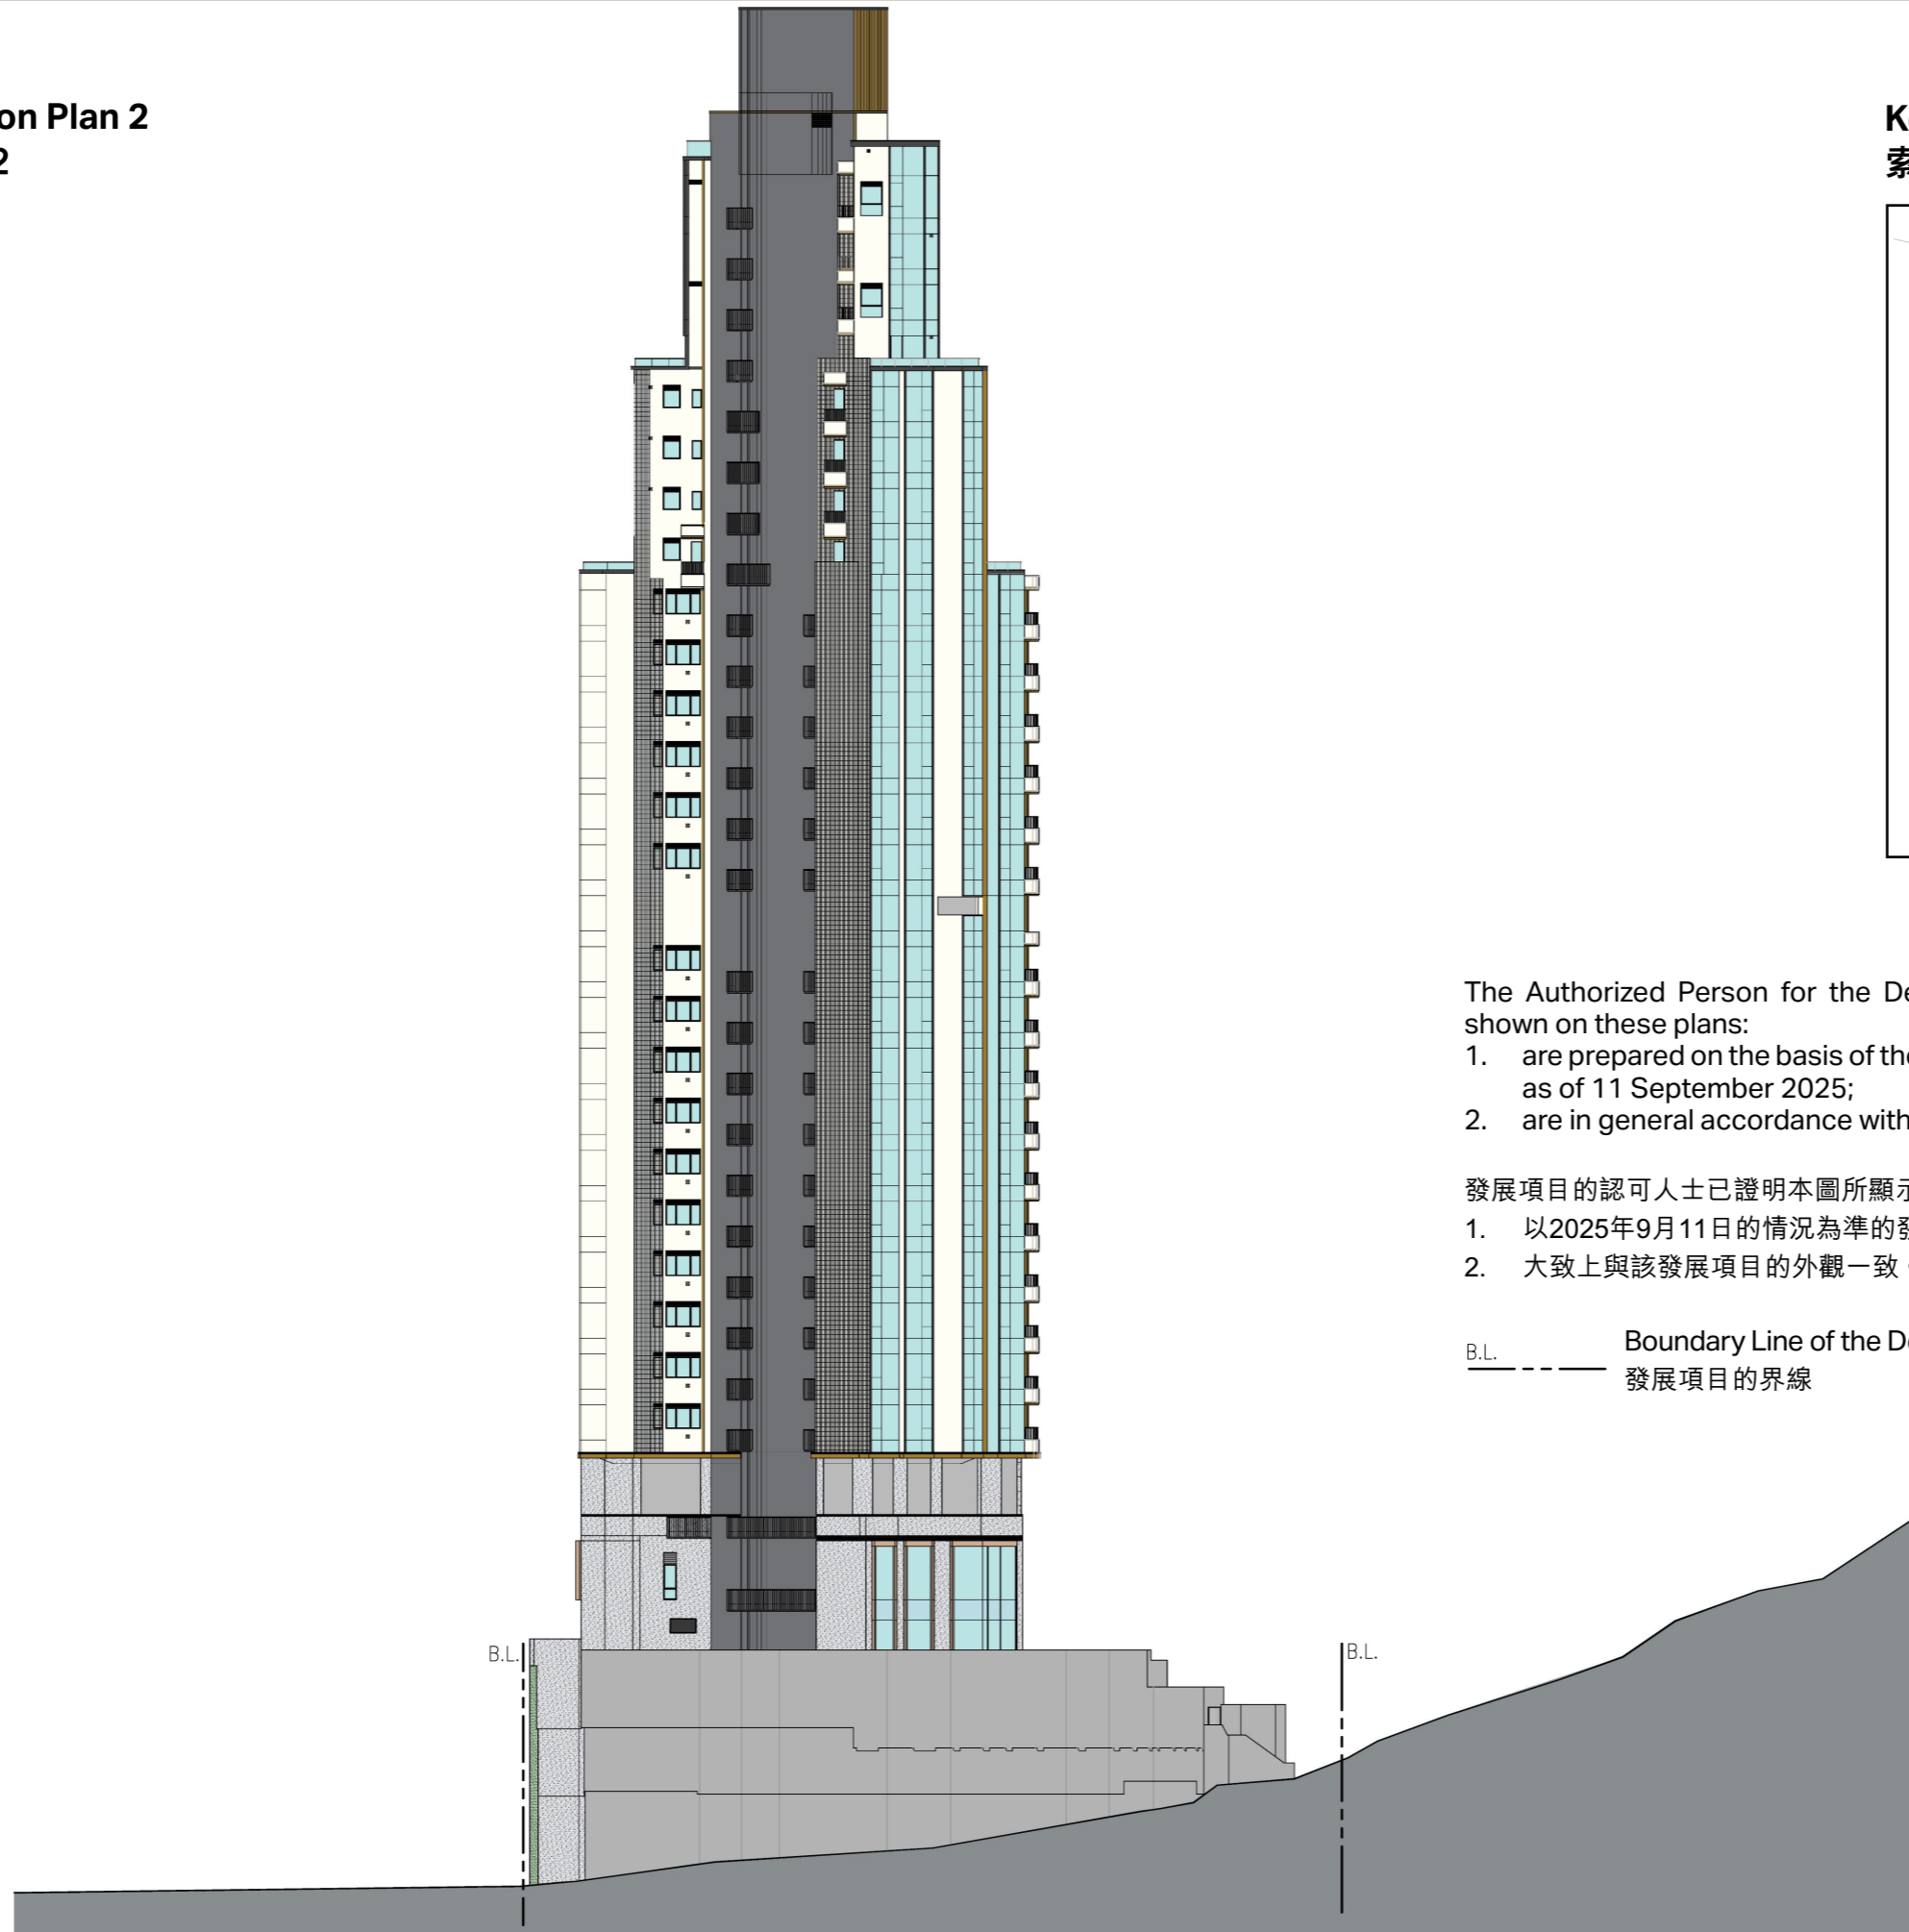

Elevation plan 立面圖

**Elevation Plan 1
立面圖1**

**Key Plan
索引圖**

The Authorized Person for the Development has certified that the elevations shown on these plans:

1. are prepared on the basis of the approved building plans for the Development as of 11 September 2025;
2. are in general accordance with the outward appearance of the Development.

發展項目的認可人士已證明本圖所顯示的立面：

1. 以2025年9月11日的情況為準的發展項目經批准的建築圖則為基礎擬備；
2. 大致上與該發展項目的外觀一致。

B.L. ——— Boundary Line of the Development
發展項目的界線

Elevation plan 立面圖

Elevation Plan 2
立面圖2

Key Plan
索引圖

The Authorized Person for the Development has certified that the elevations shown on these plans:

1. 以2025年9月11日的情況為準的發展項目經批准的建築圖則為基礎擬備；
2. 大致上與該發展項目的外觀一致。

B.L. ——— Boundary Line of the Development
發展項目的界線

Elevation plan 立面圖

**Elevation Plan 3
立面圖3**

**Key Plan
索引圖**

The Authorized Person for the Development has certified that the elevations shown on these plans:

1. 以2025年9月11日的情況為準的發展項目經批准的建築圖則為基礎擬備；
2. 大致上與該發展項目的外觀一致。

B.L. ——— Boundary Line of the Development
發展項目的界線

Elevation plan 立面圖

Elevation Plan 4
立面圖4

Key Plan
索引圖

The Authorized Person for the Development has certified that the elevations shown on these plans: