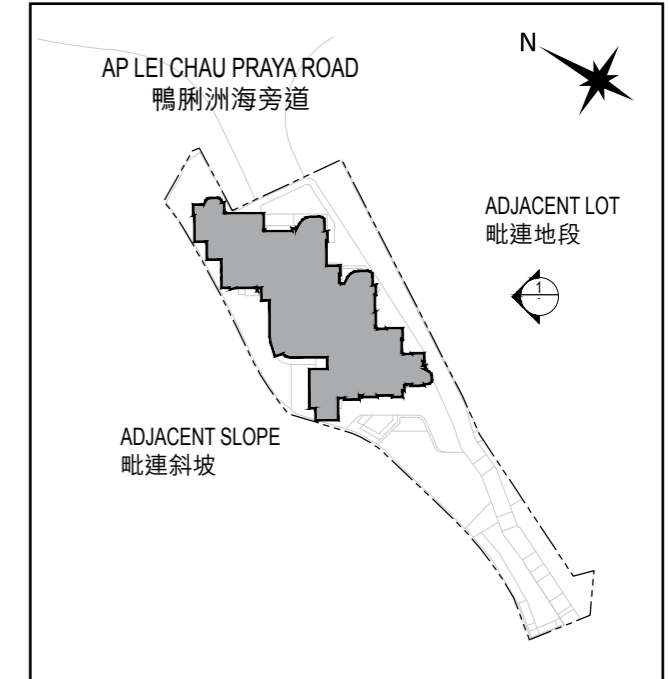

Elevation plan 立面圖

**Elevation Plan 1
立面圖1**

**Key Plan
索引圖**

The Authorized Person for the Development has certified that the elevations shown on these plans:

1. are prepared on the basis of the approved building plans for the Development as of 11 September 2025;
2. are in general accordance with the outward appearance of the Development.

發展項目的認可人士已證明本圖所顯示的立面：

1. 以2025年9月11日的情況為準的發展項目經批准的建築圖則為基礎擬備；
2. 大致上與該發展項目的外觀一致。

B.L. ——— Boundary Line of the Development
發展項目的界線

Elevation plan 立面圖

Elevation Plan 2
立面圖2

Key Plan
索引圖

The Authorized Person for the Development has certified that the elevations shown on these plans:

1. 以2025年9月11日的情況為準的發展項目經批准的建築圖則為基礎擬備；
2. 大致上與該發展項目的外觀一致。

B.L. ——— Boundary Line of the Development
發展項目的界線

Elevation plan 立面圖

Elevation Plan 4
立面圖4

Key Plan
索引圖

The Authorized Person for the Development has certified that the elevations shown on these plans:

1. 以2025年9月11日的情況為準的發展項目經批准的建築圖則為基礎擬備；
2. 大致上與該發展項目的外觀一致。

B.L. ——— Boundary Line of the Development
發展項目的界線