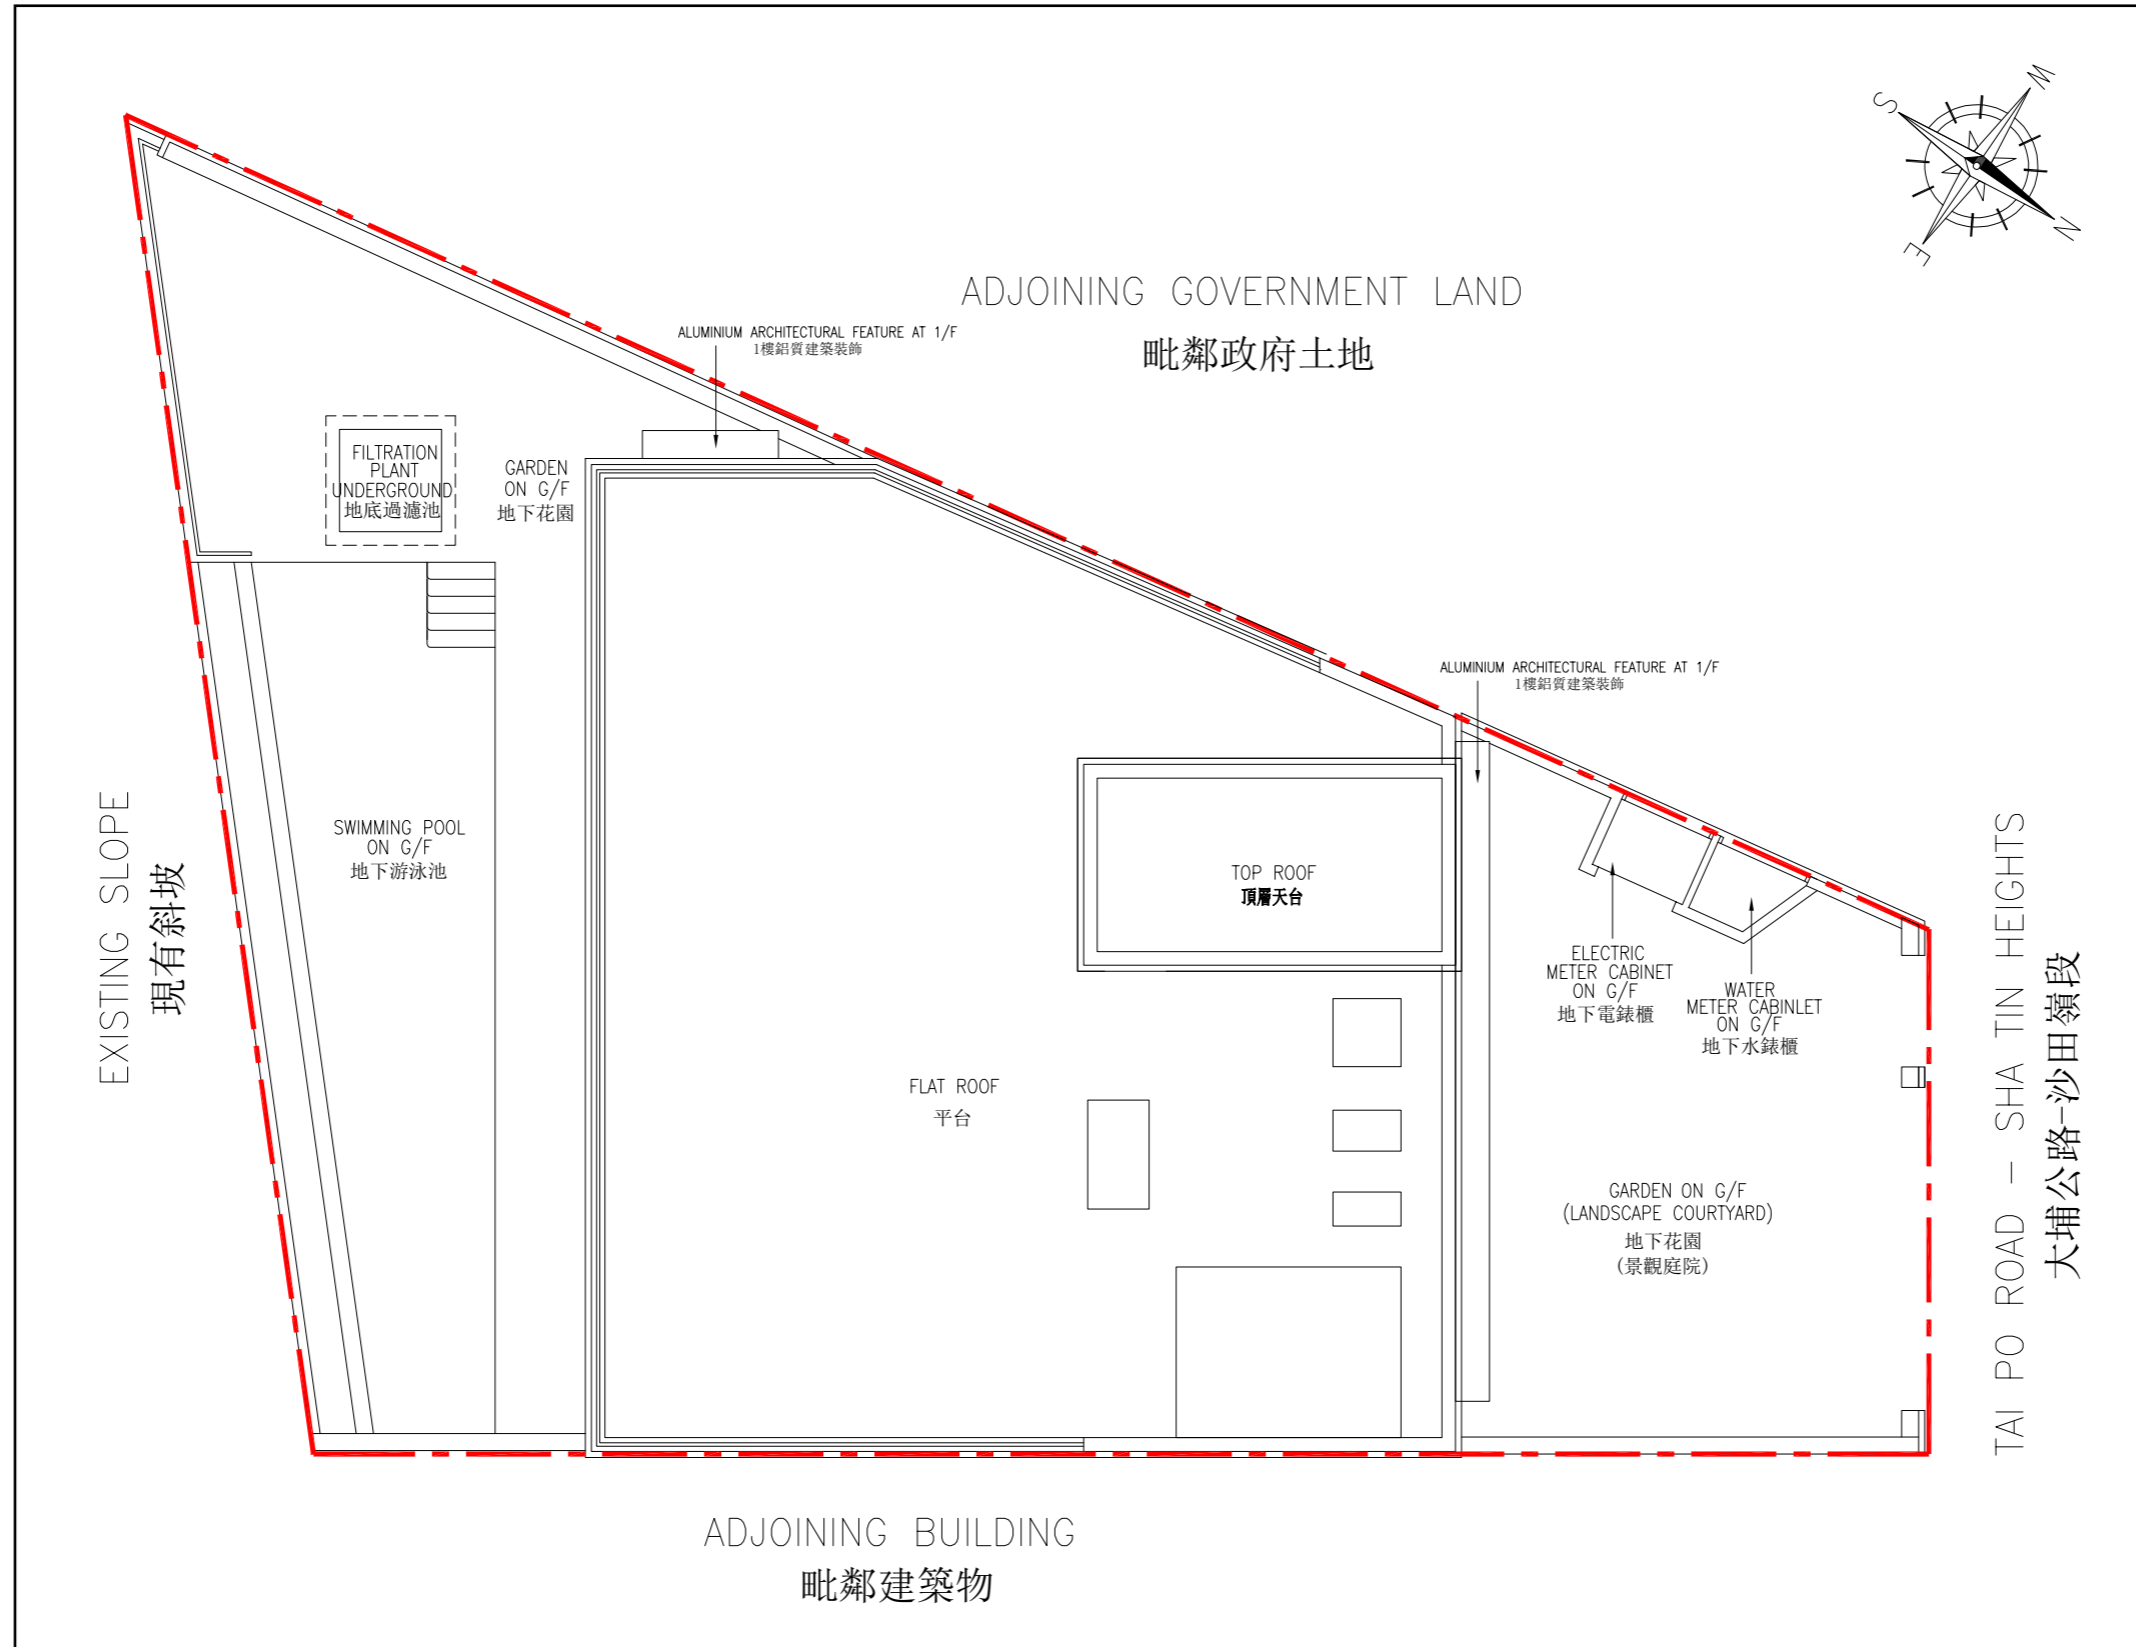

LAYOUT PLAN OF THE DEVELOPMENT  
發展項目的布局圖

--- Boundary Line of the Development  
發展項目的界線

Scale 比例  
Metre 米 0 5