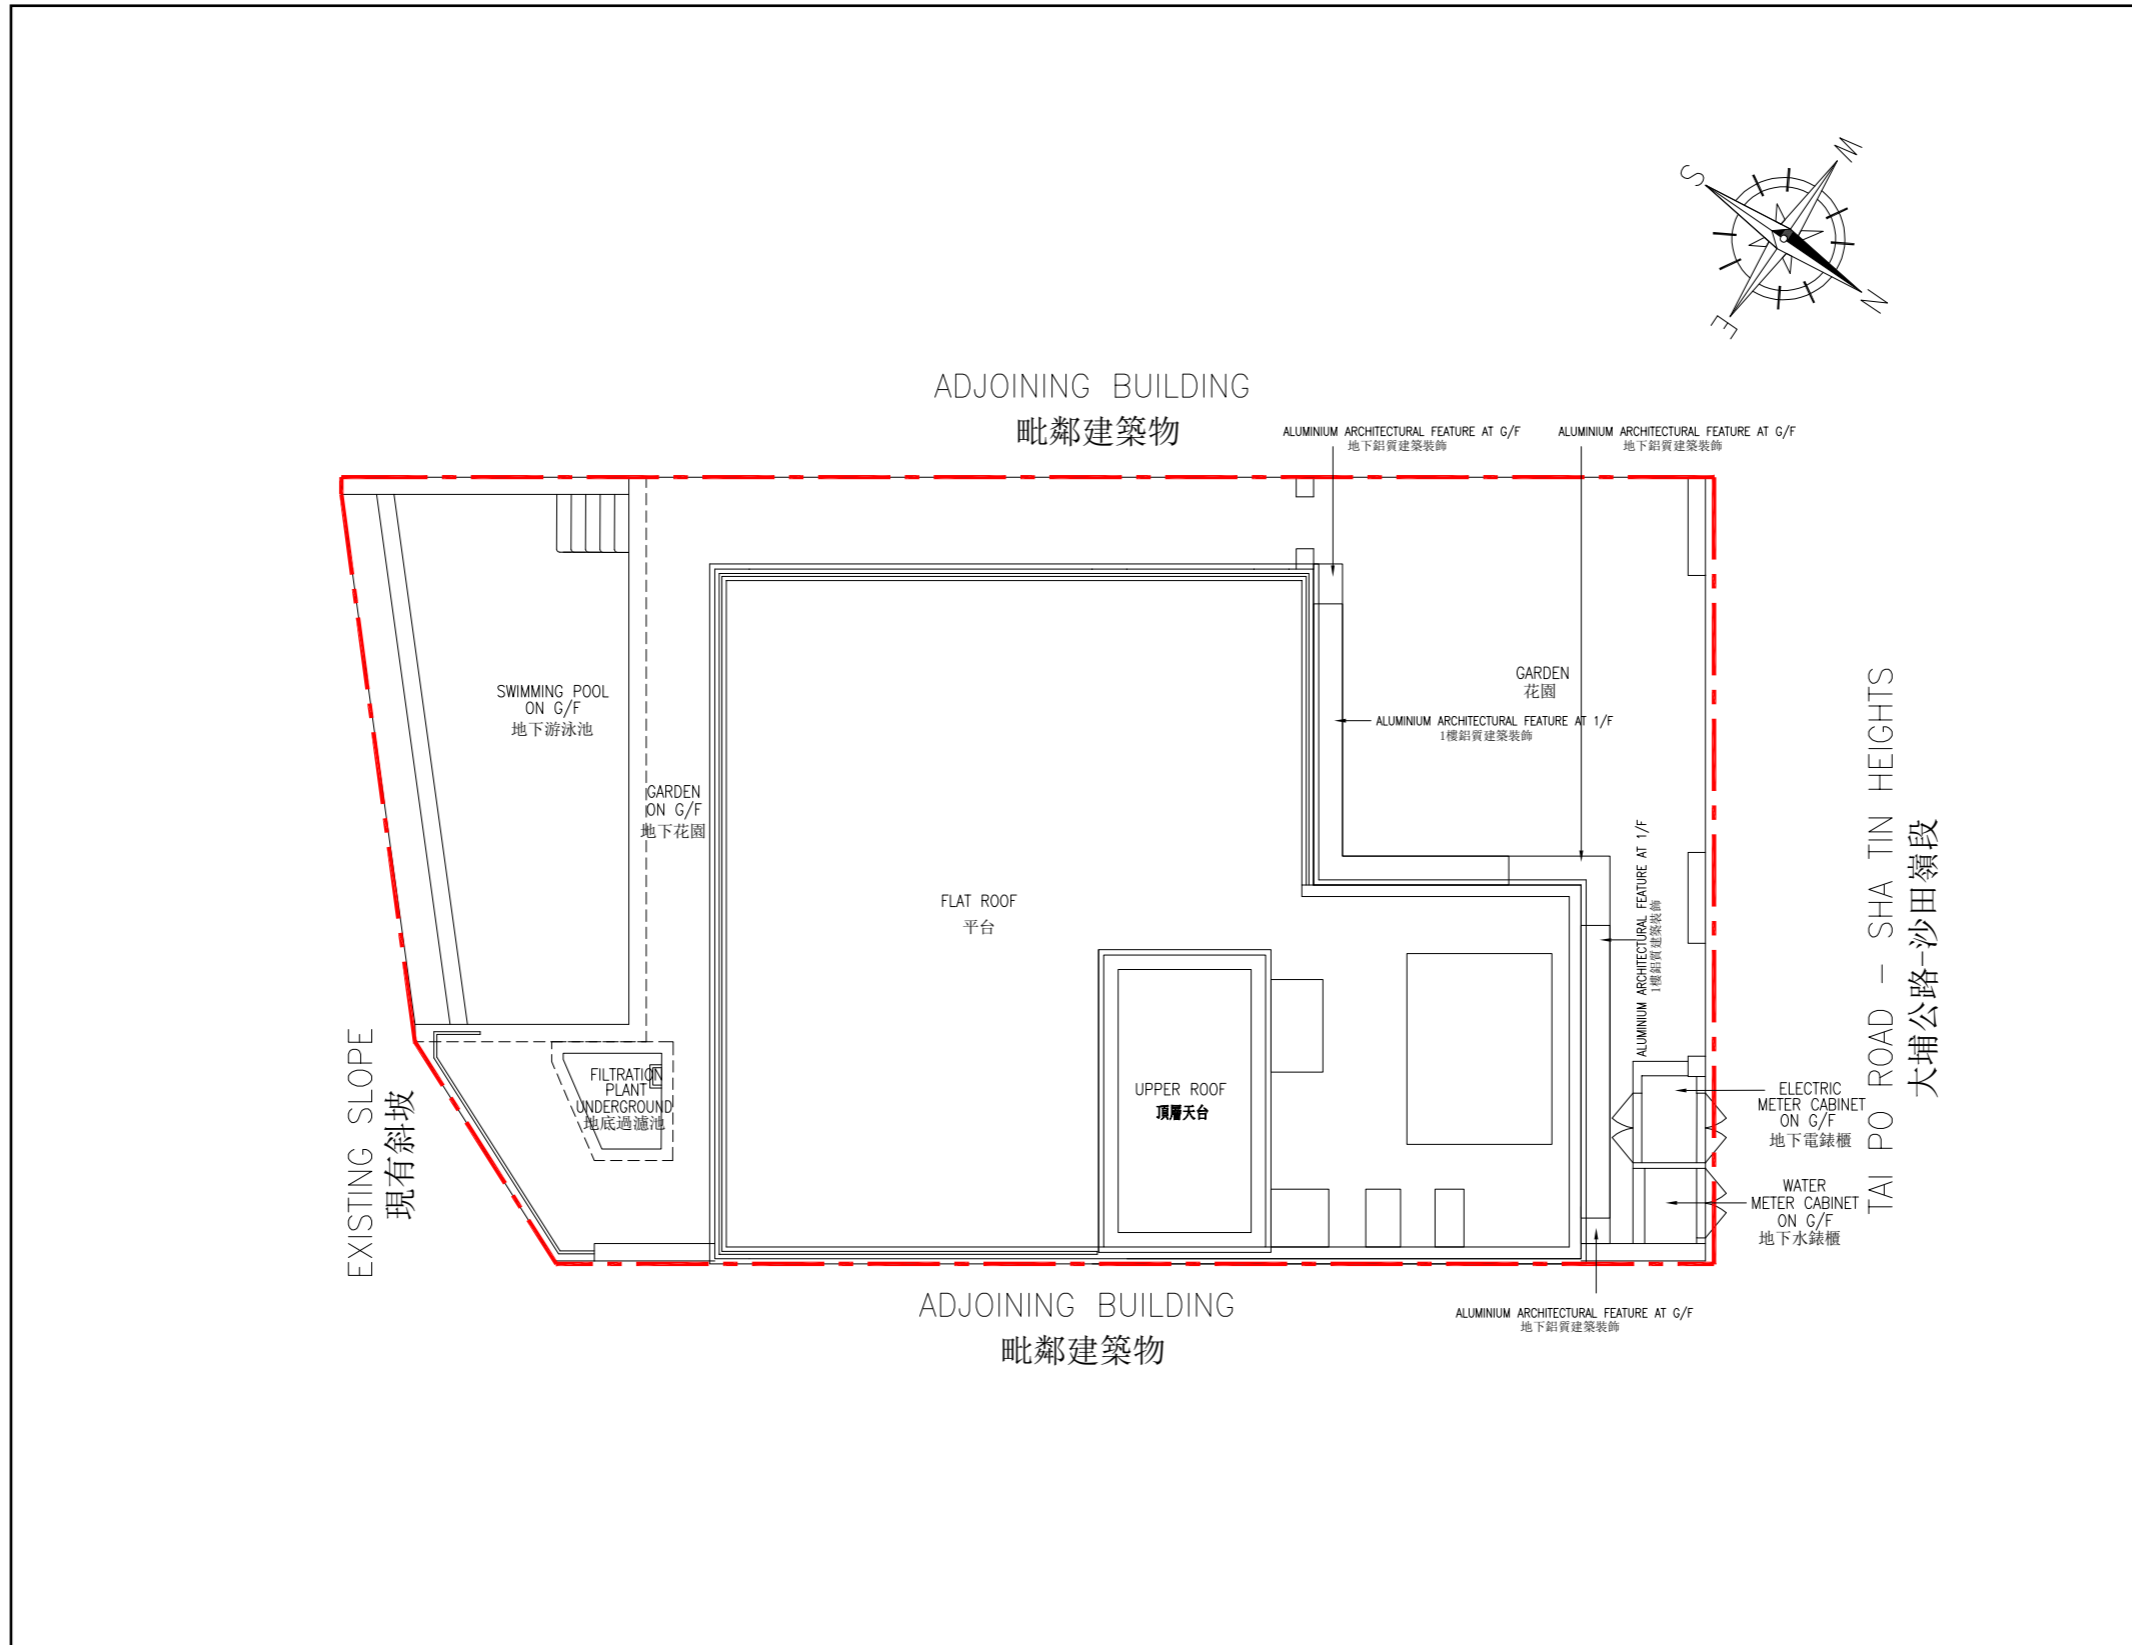

LAYOUT PLAN OF THE DEVELOPMENT
發展項目的布局圖

--- Boundary Line of the Development
發展項目的界線

Scale 比例
Metre 米 0 5