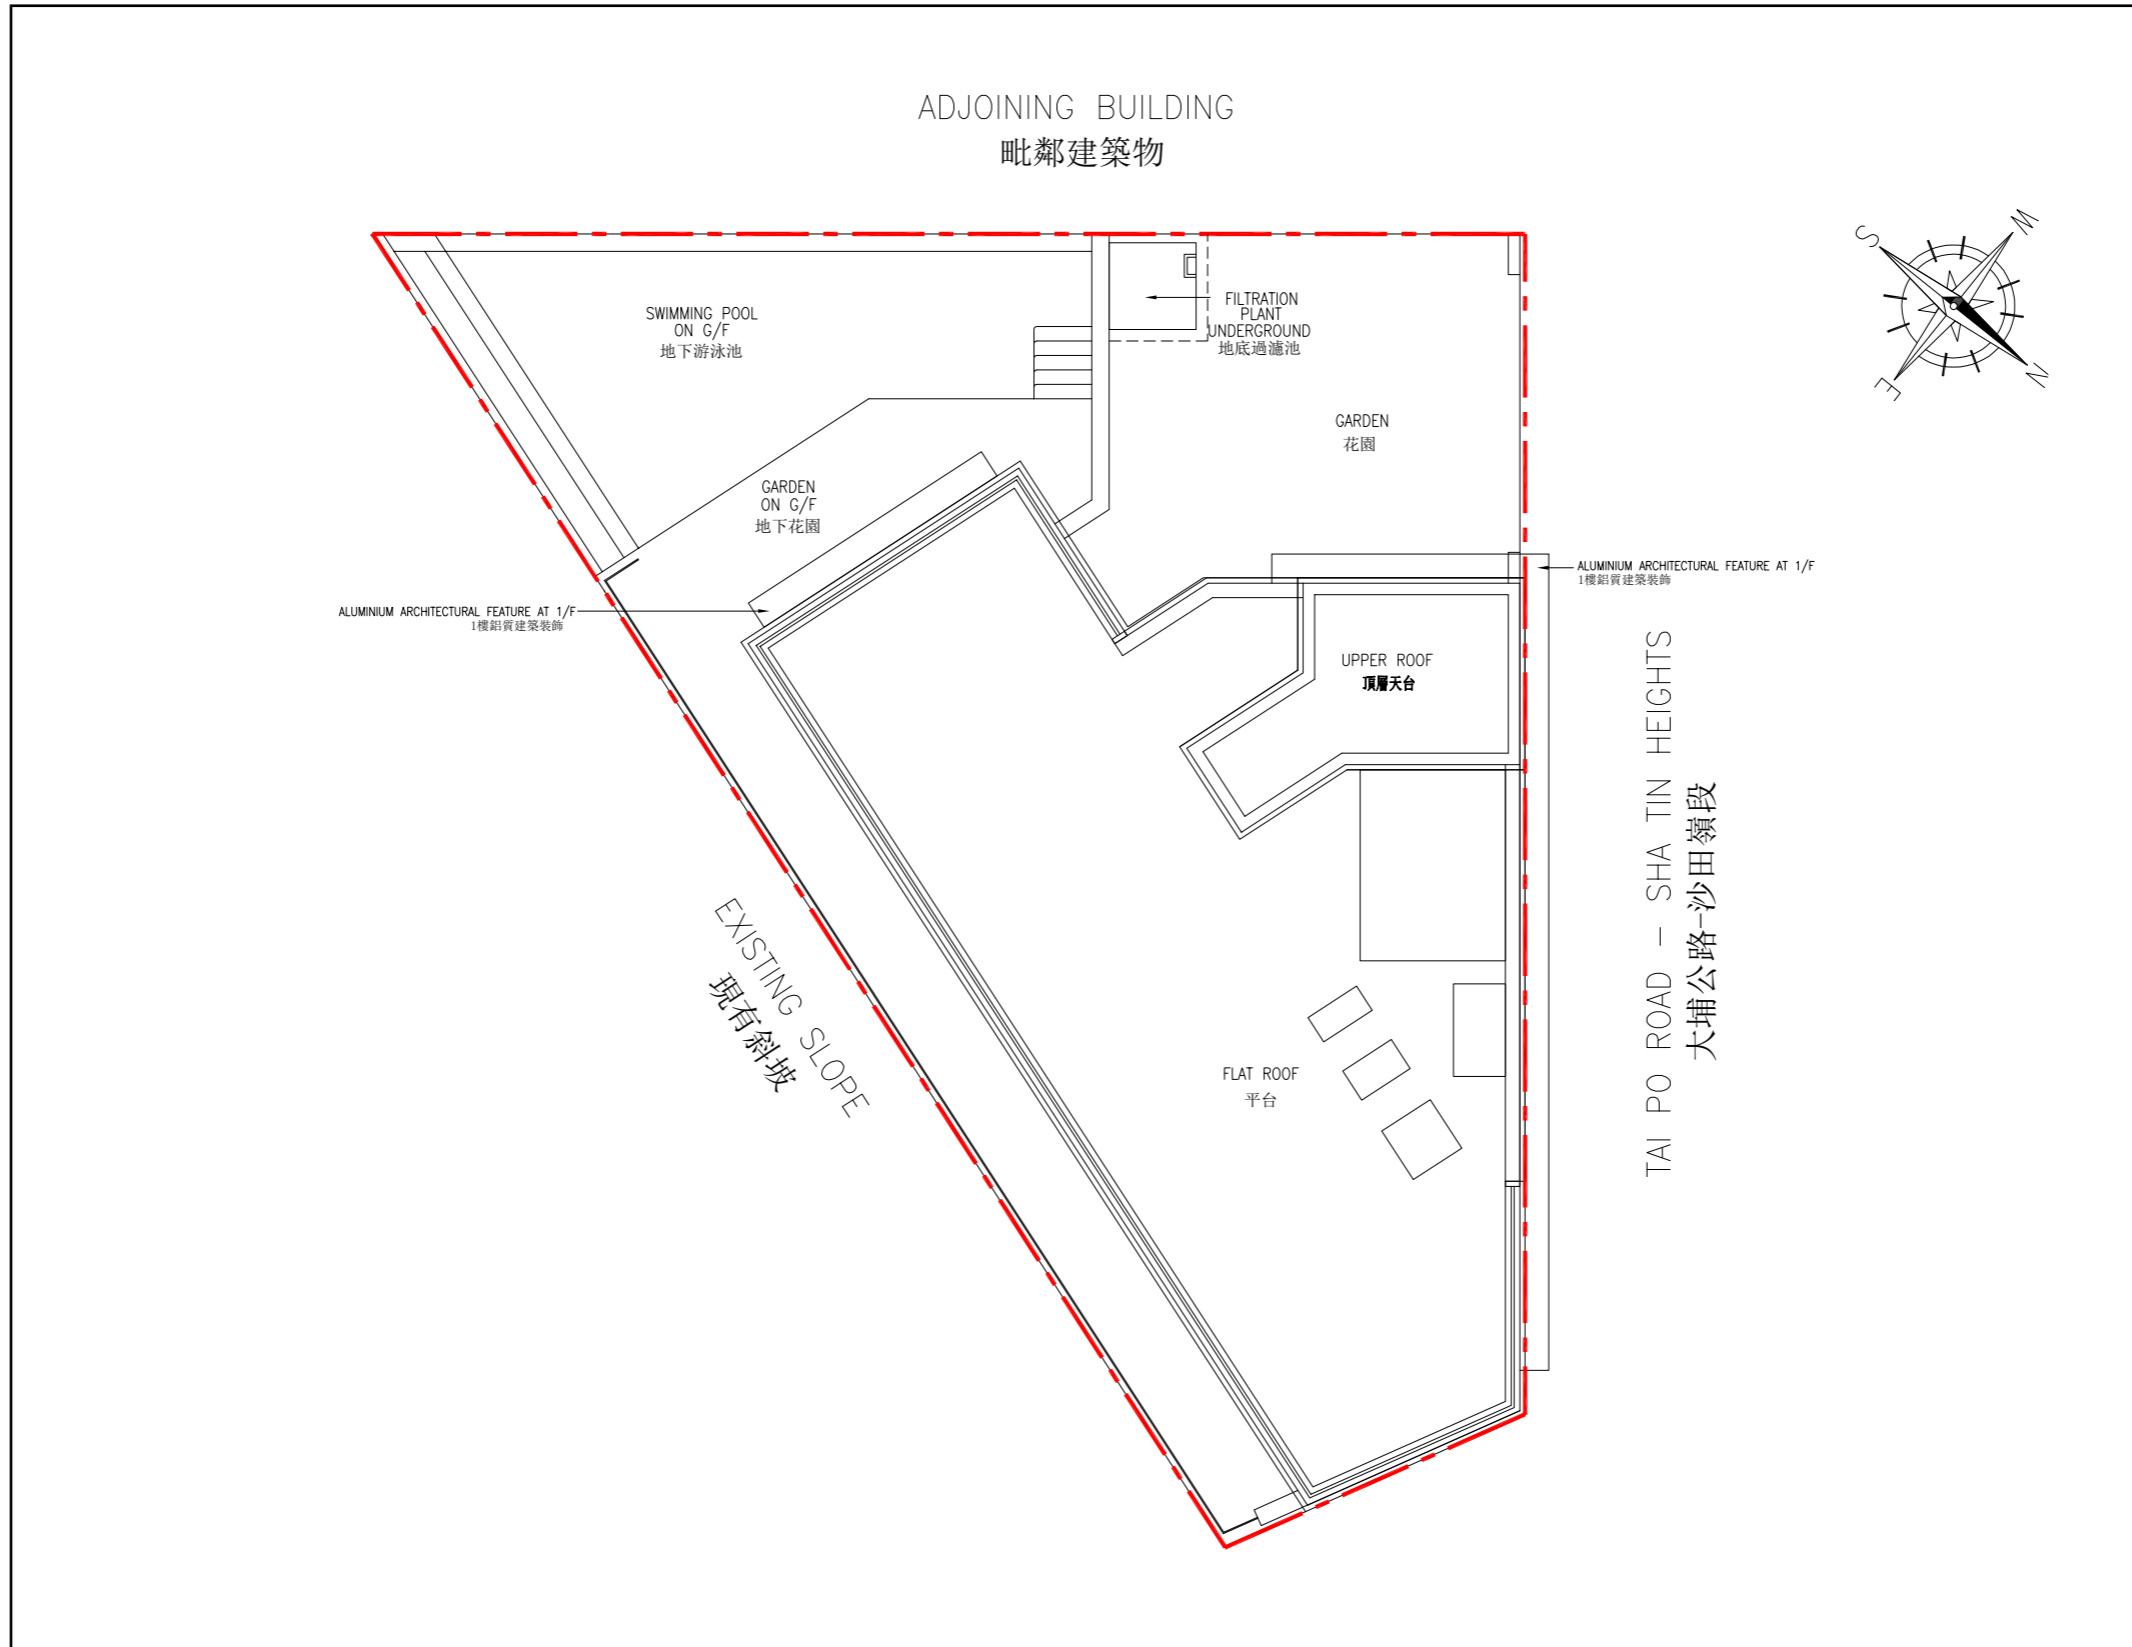

LAYOUT PLAN OF THE DEVELOPMENT
發展項目的布局圖

--- Boundary Line of the Development
發展項目的界線

Scale 比例
Metre 米 0 5