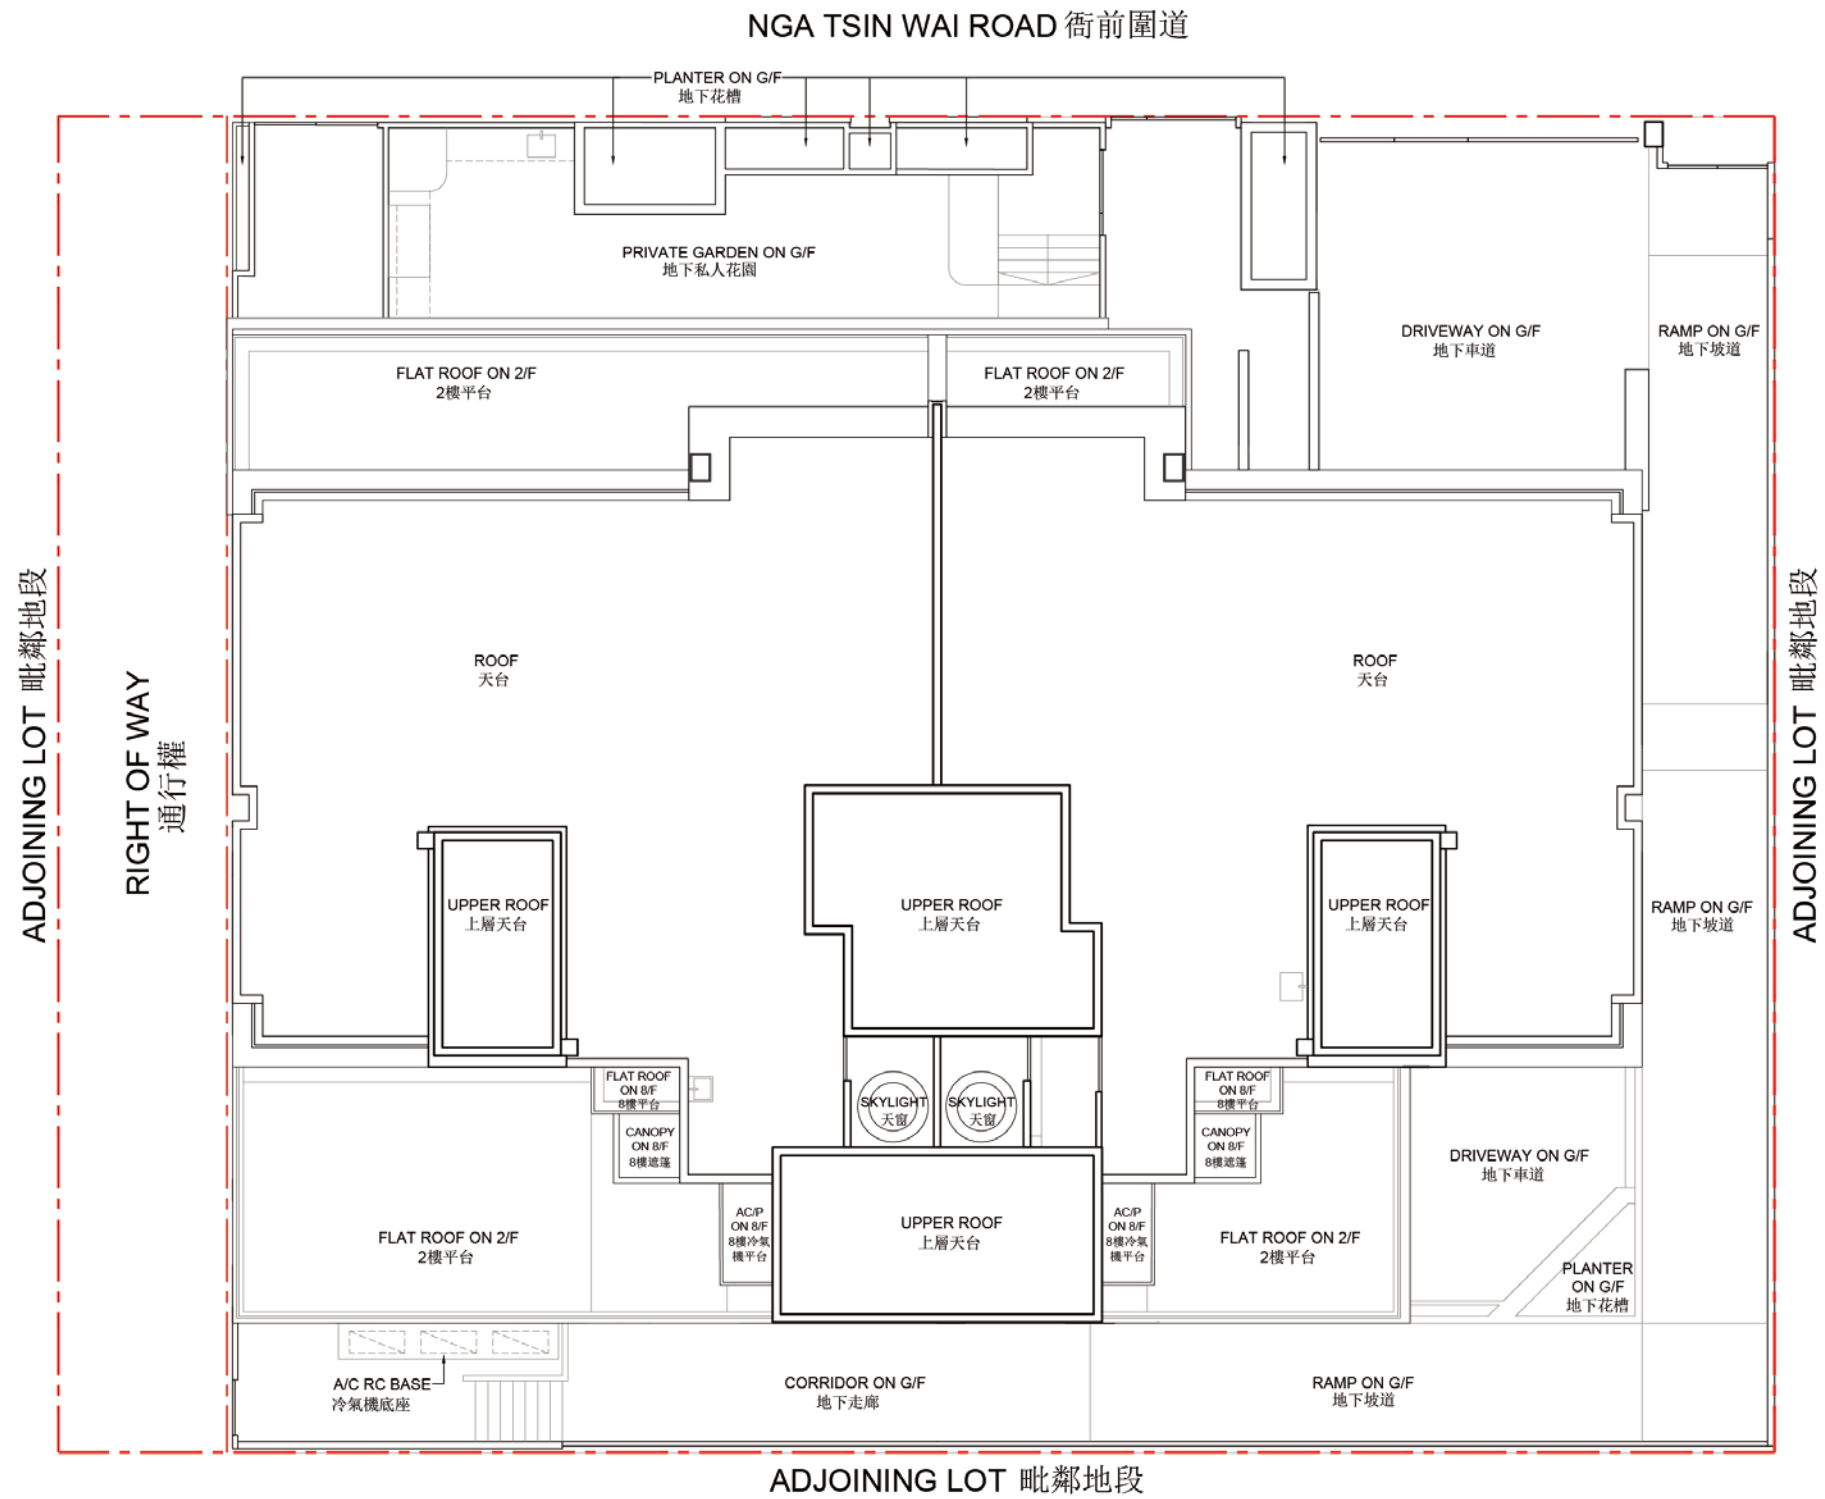

## LAYOUT PLAN OF THE DEVELOPMENT 發展項目的布局圖

Legend 圖例

--- BOUNDARY LINE OF THE DEVELOPMENT  
發展項目的界線

Scale 比例尺

0 5M / 米