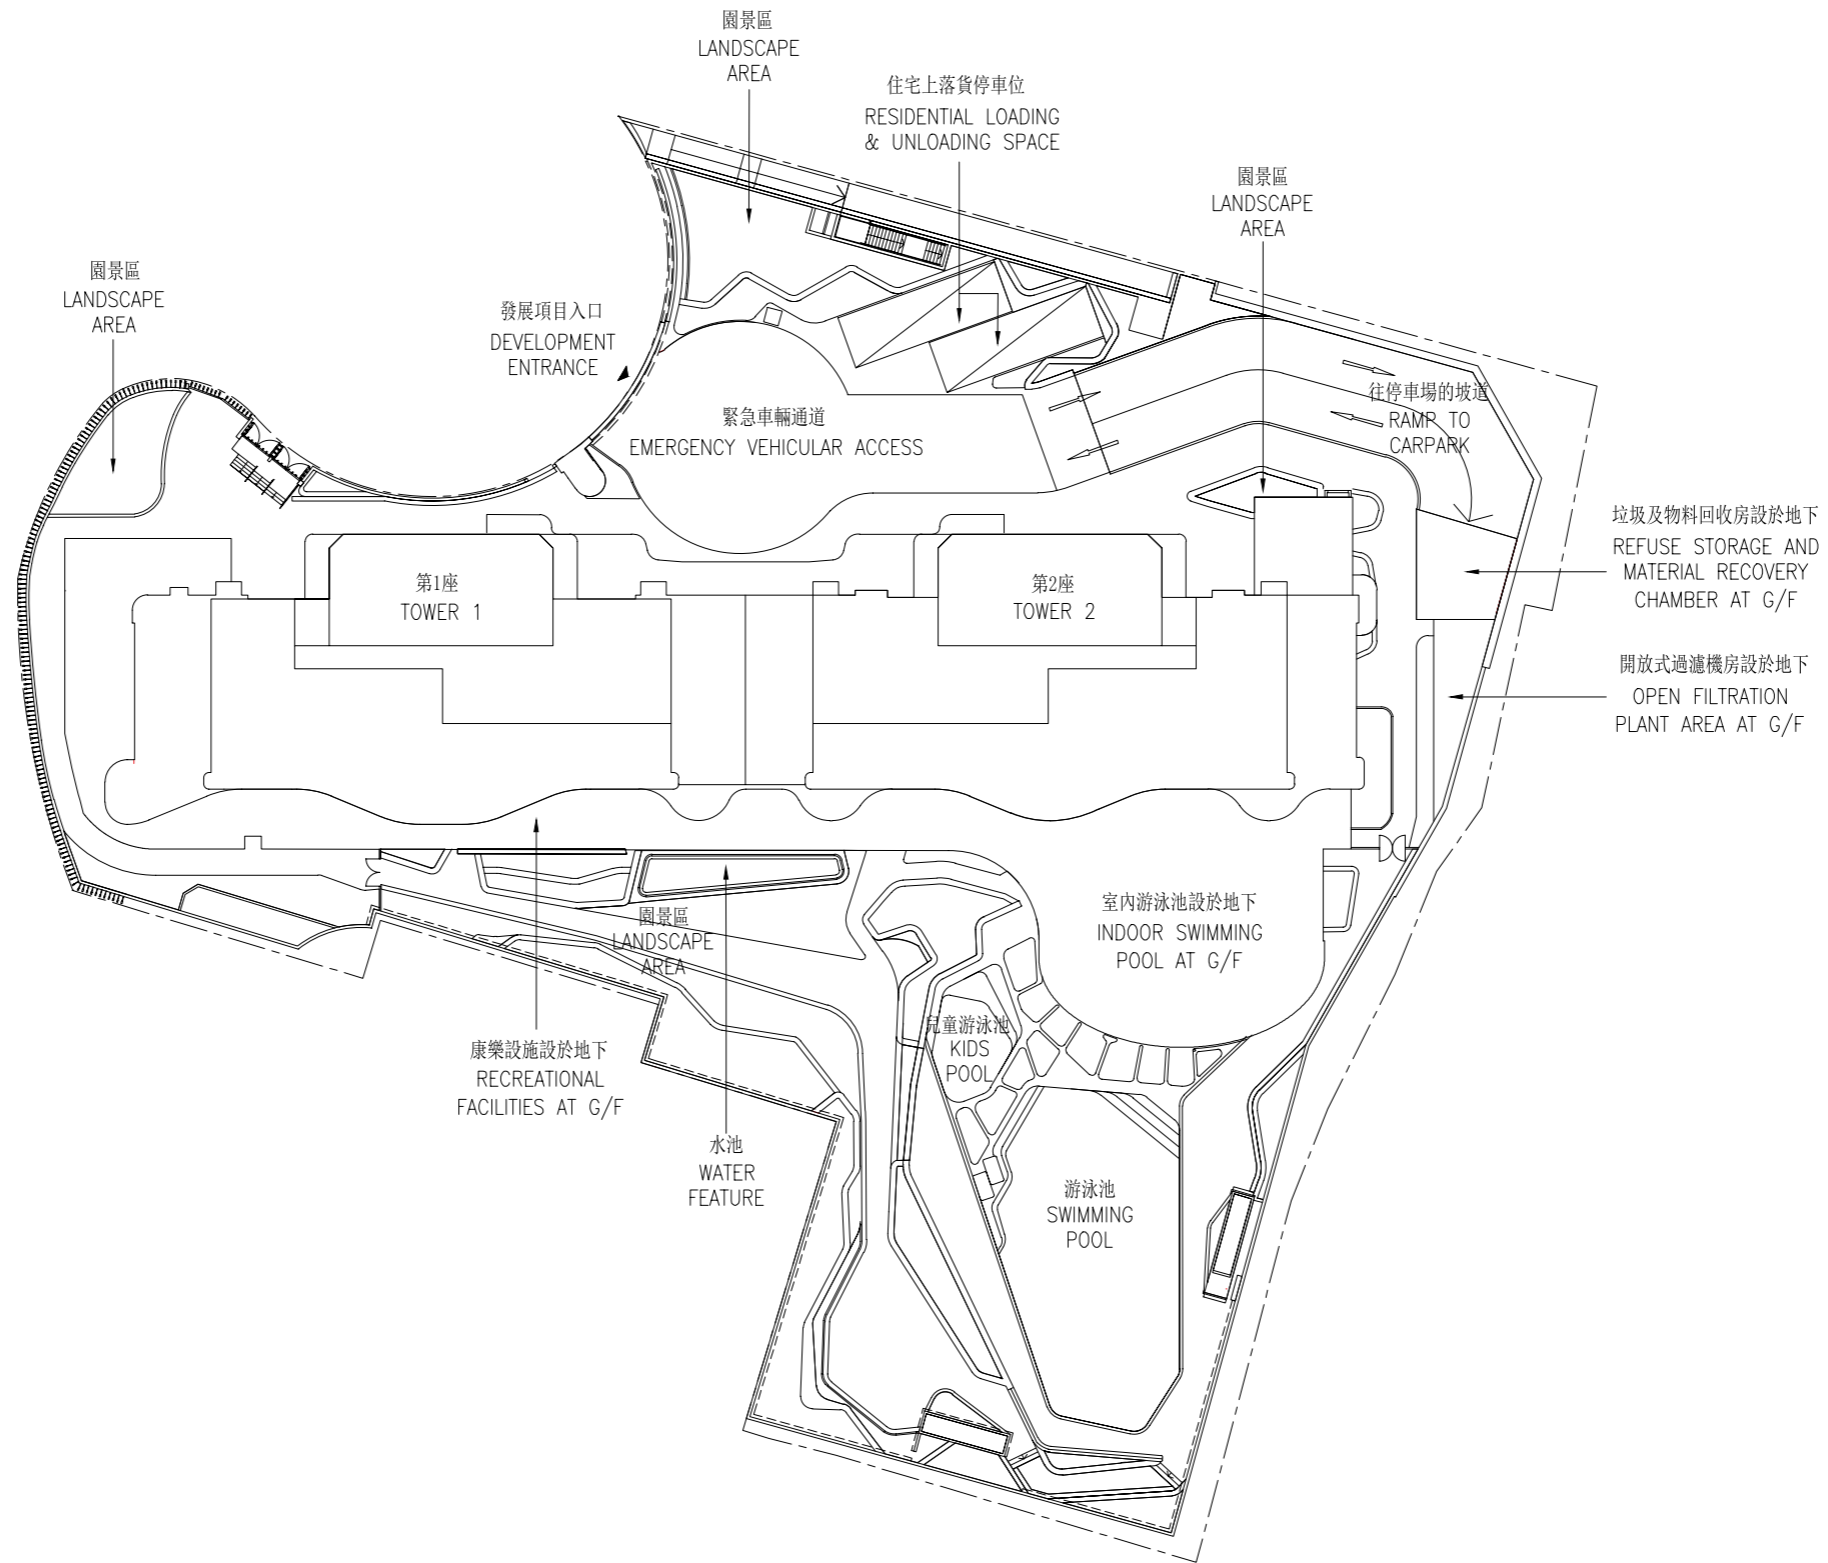

10 LAYOUT PLAN OF THE DEVELOPMENT

發展項目的布局圖

青霞里
TSING HA LANE

--- Boundary Line of the Development
發展項目邊界線

SCALE BAR 比例尺
0 10 20 30M(米)